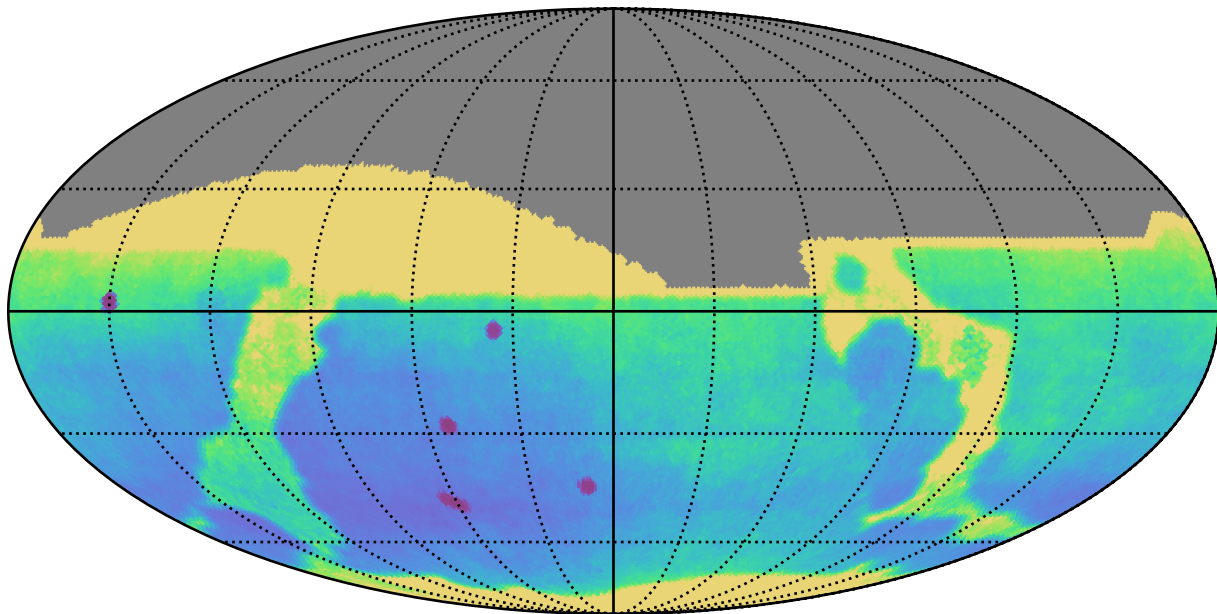

too_elab_r256_d3_ugrizy_v3.4_10yrs All sky: Parallax Uncert @ 24.0

Parallax Uncert @ 24.0 (mas)