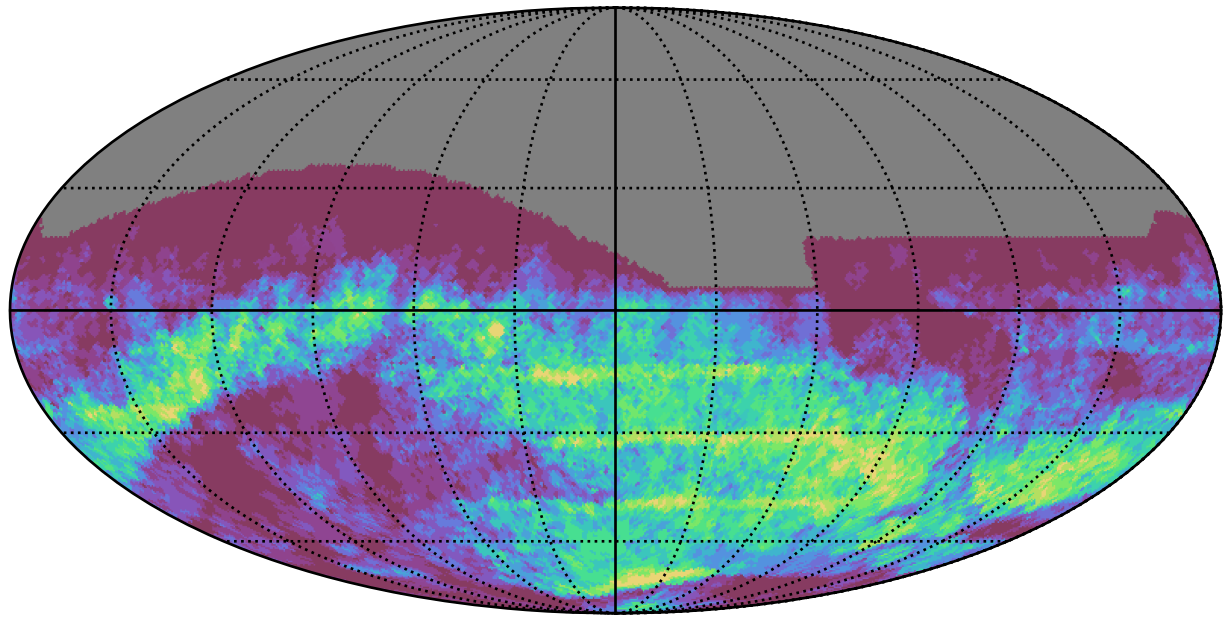

too\_elab\_r256\_d3\_gz\_v3.4\_10yrs : GalPlaneSeasonGapsTimescales\_xray\_binaries\_map\_Tau\_10\_0

0.0 0.1 0.2 0.3 0.4 0.5 0.6 0.7 0.8 0.9 1.0  
GalPlaneSeasonGapsTimescales\_xray\_binaries\_map\_Tau\_10\_0  
(MJD mag)