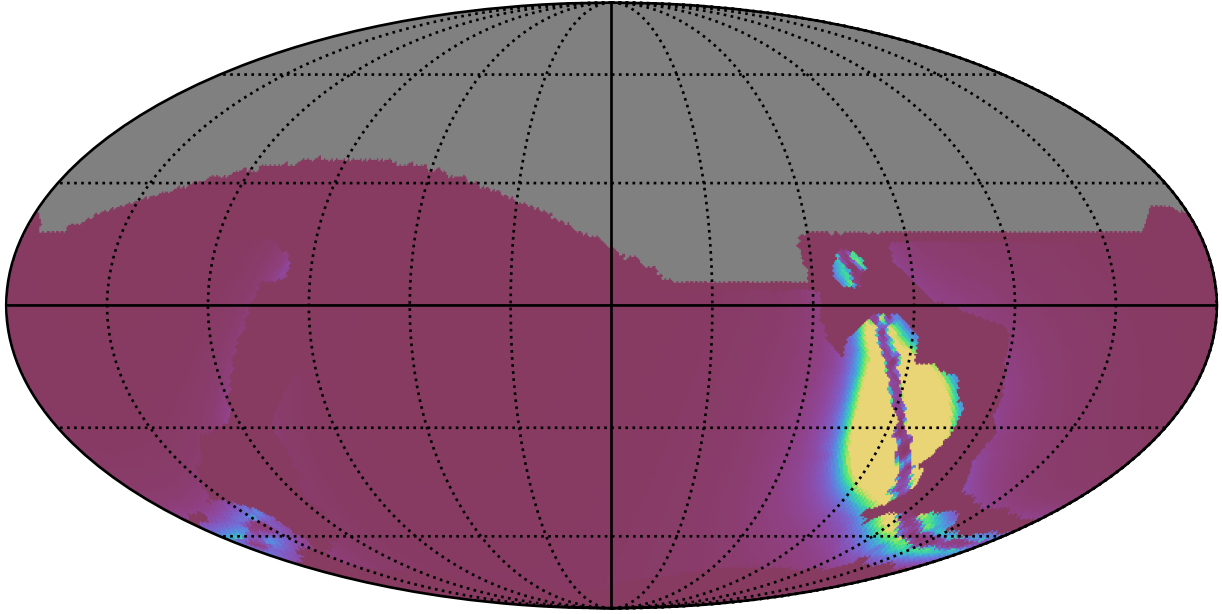

too_elab_r256_d3_giz_v3.4_10yrs : GalplaneFootprintMetric_xray_binaries_map_Tau_11_0

0.000 0.002 0.004 0.006 0.008 0.010 0.012 0.014 0.016
GalplaneFootprintMetric_xray_binaries_map_Tau_11_0
(filter mag)