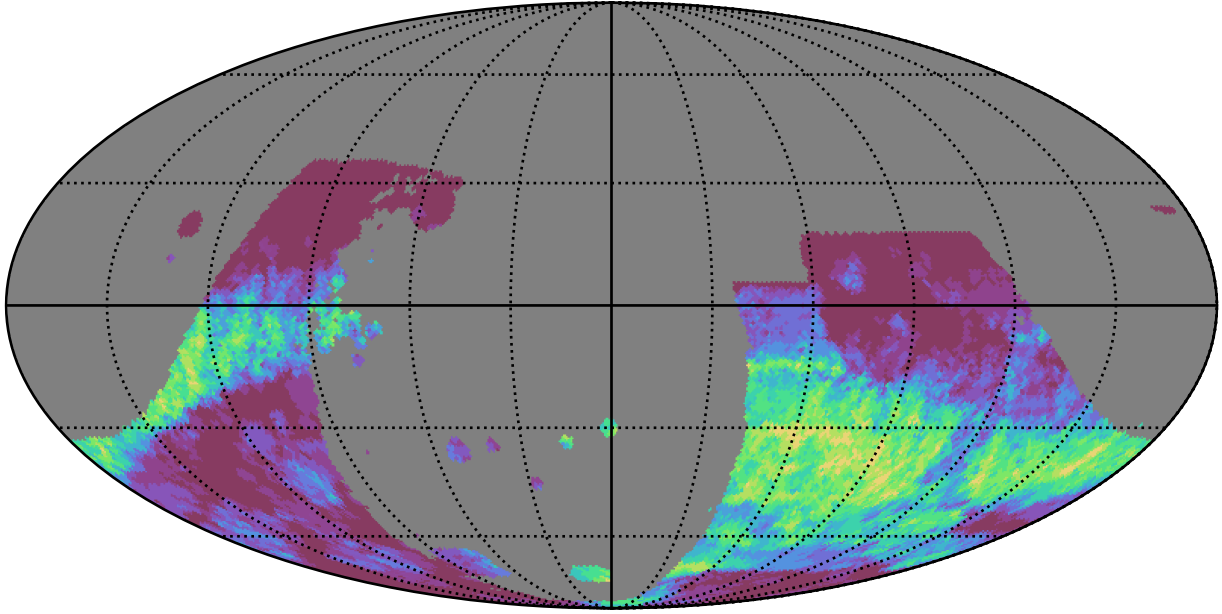

too_elab_r256_d3_giz_v3.4_10yrs : GalPlaneSeasonGapsTimescales_combined_map_Tau_10_0

0.0 0.1 0.2 0.3 0.4 0.5 0.6 0.7 0.8 0.9 1.0
GalPlaneSeasonGapsTimescales_combined_map_Tau_10_0
(MJD mag)