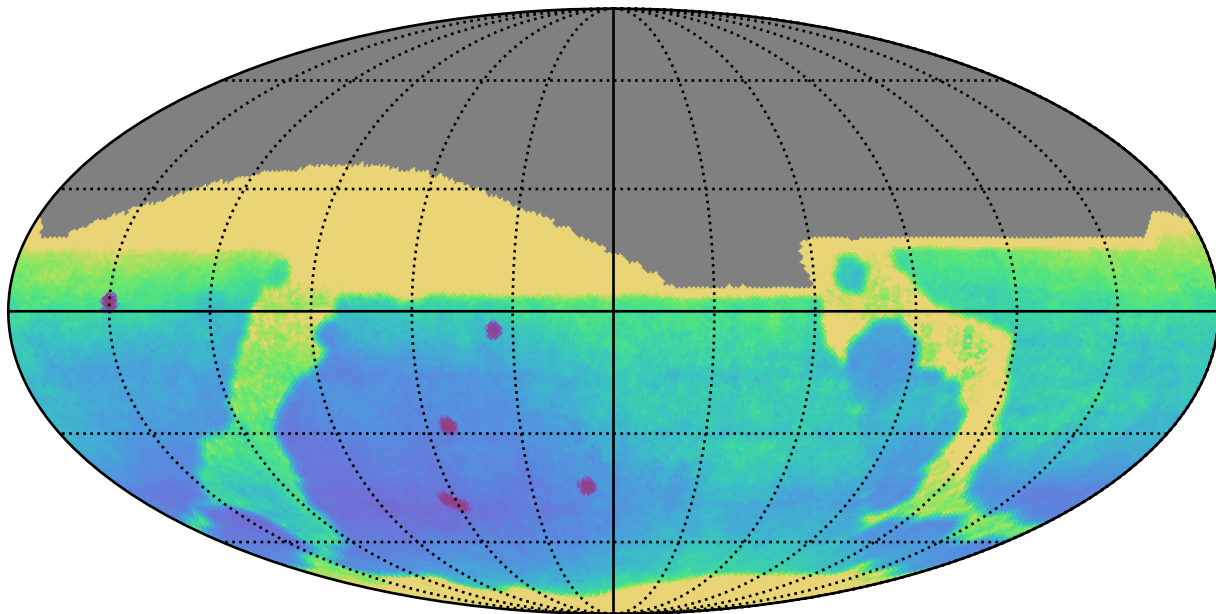

too\_elab\_r256\_d2\_ugrizy\_v3.4\_10yrs All sky: Parallax Uncert @ 24.0

Parallax Uncert @ 24.0 (mas)