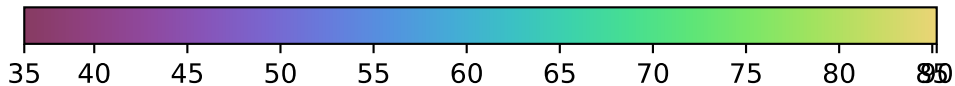

too_elab_r256_d2_ugrizy_v3.4_10yrs WFD z band: Min solarElong

Min solarElong (degrees)