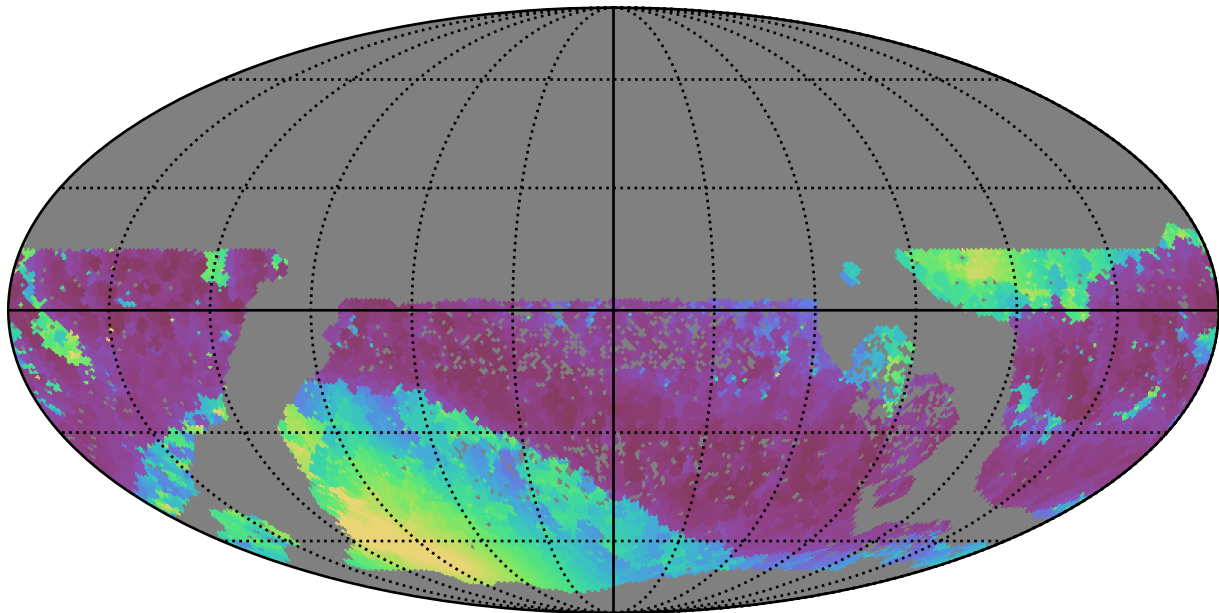

too_elab_r256_d2_ugrizy_v3.4_10yrs WFD z band: Min solarElong

Min solarElong (degrees)