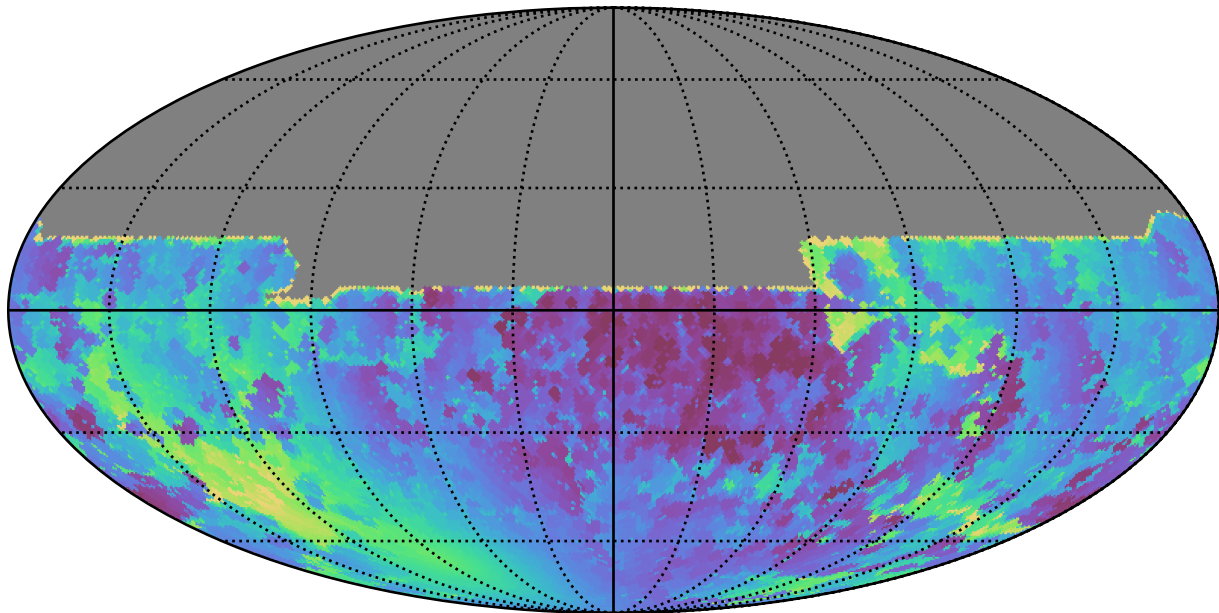

too_elab_r256_d2_griz_v3.4_10yrs All sky y band: Min solarElong

Min solarElong (degrees)