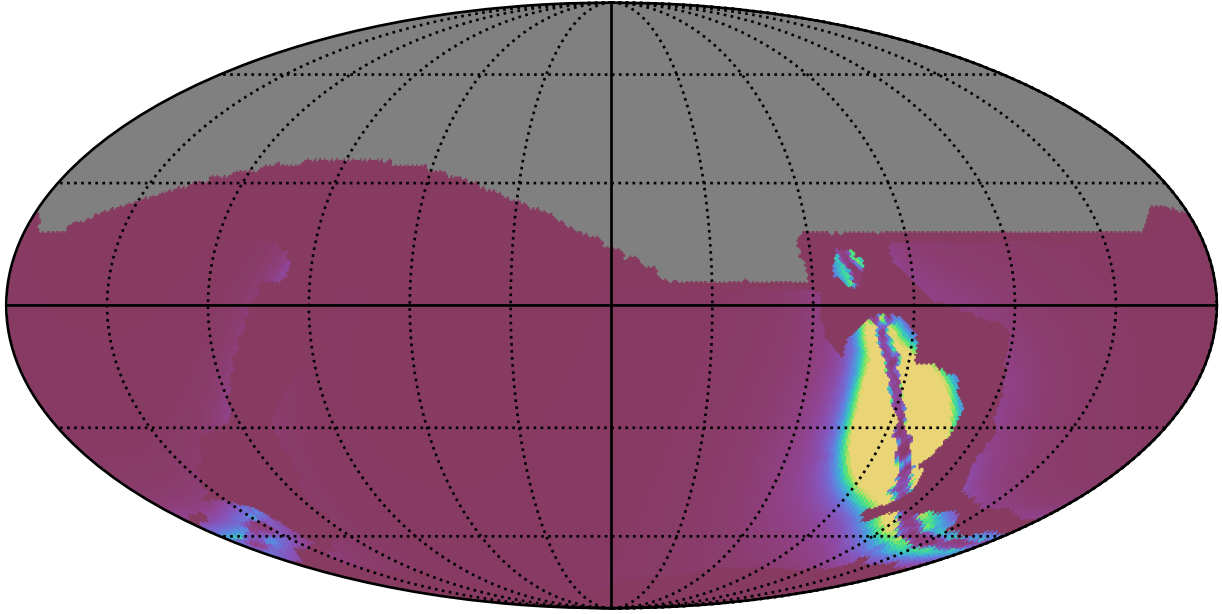

too\_elab\_r256\_d2\_giz\_v3.4\_10yrs : GalplaneFootprintMetric\_xray\_binaries\_map\_Tau\_11\_0

0.000 0.002 0.004 0.006 0.008 0.010 0.012 0.014 0.016  
GalplaneFootprintMetric\_xray\_binaries\_map\_Tau\_11\_0  
(filter mag)