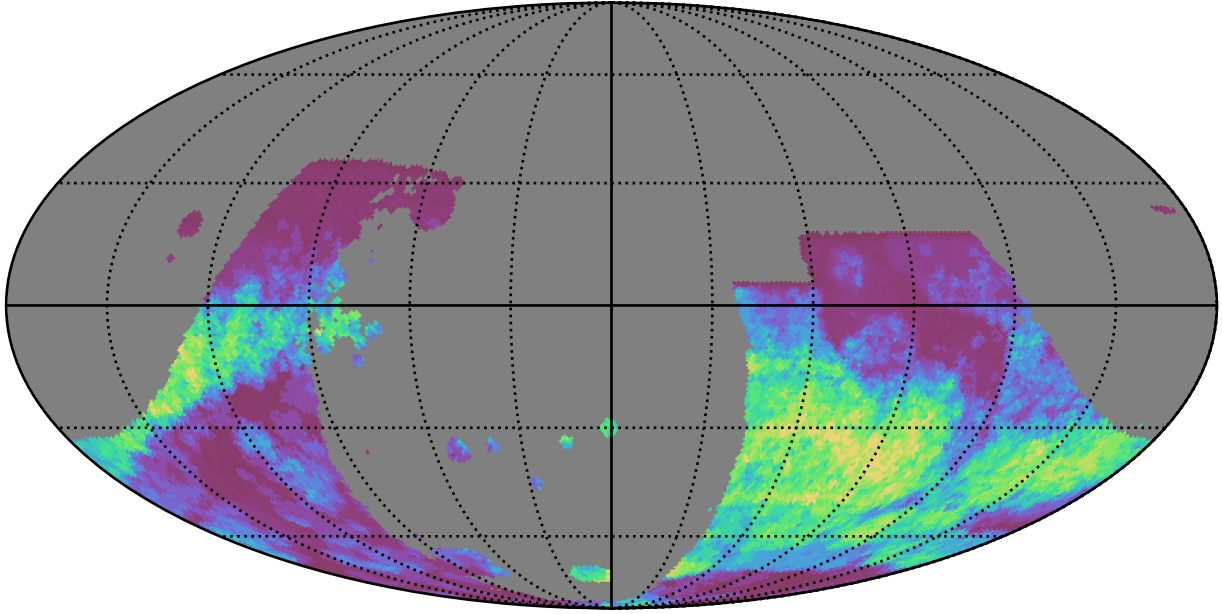

too_elab_r256_d2_giz_v3.4_10yrs : GalPlaneSeasonGapsTimescales_combined_map_Tau_55_0

0.0 0.1 0.2 0.3 0.4 0.5 0.6 0.7 0.8 0.9 1.0
GalPlaneSeasonGapsTimescales_combined_map_Tau_55_0
(MJD mag)