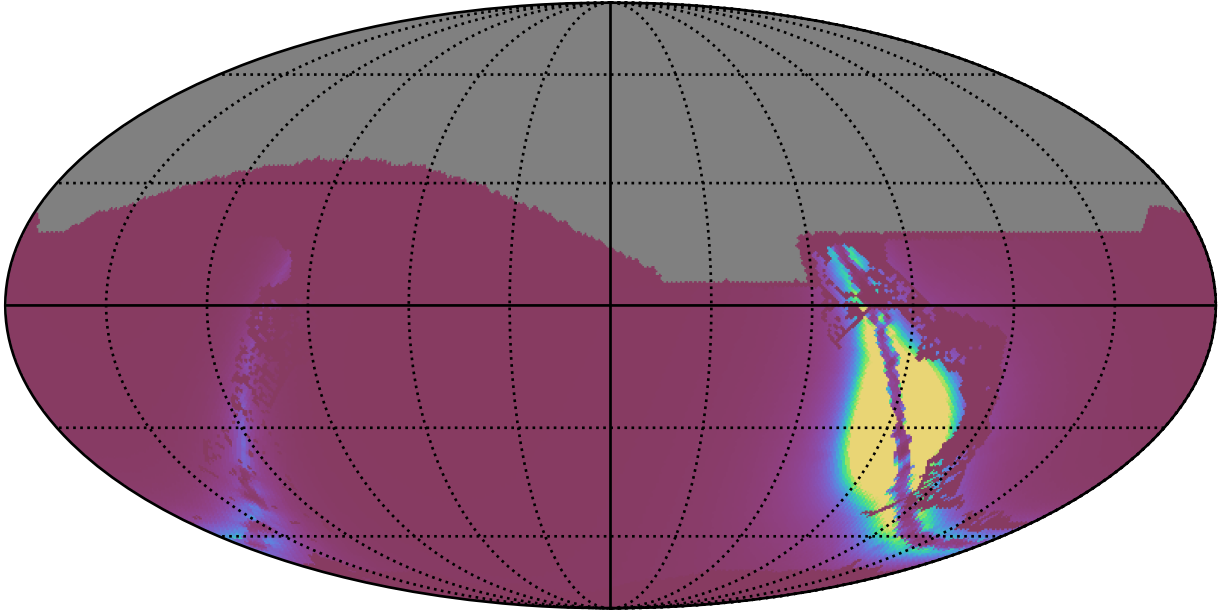

too_elab_r16_d3_ugrizy_v3.4_10yrs : GalplaneFootprintMetric_xray_binaries_map_Tau_20_0

0.000 0.002 0.004 0.006 0.008 0.010 0.012 0.014 0.016 0.018
GalplaneFootprintMetric_xray_binaries_map_Tau_20_0
(filter mag)