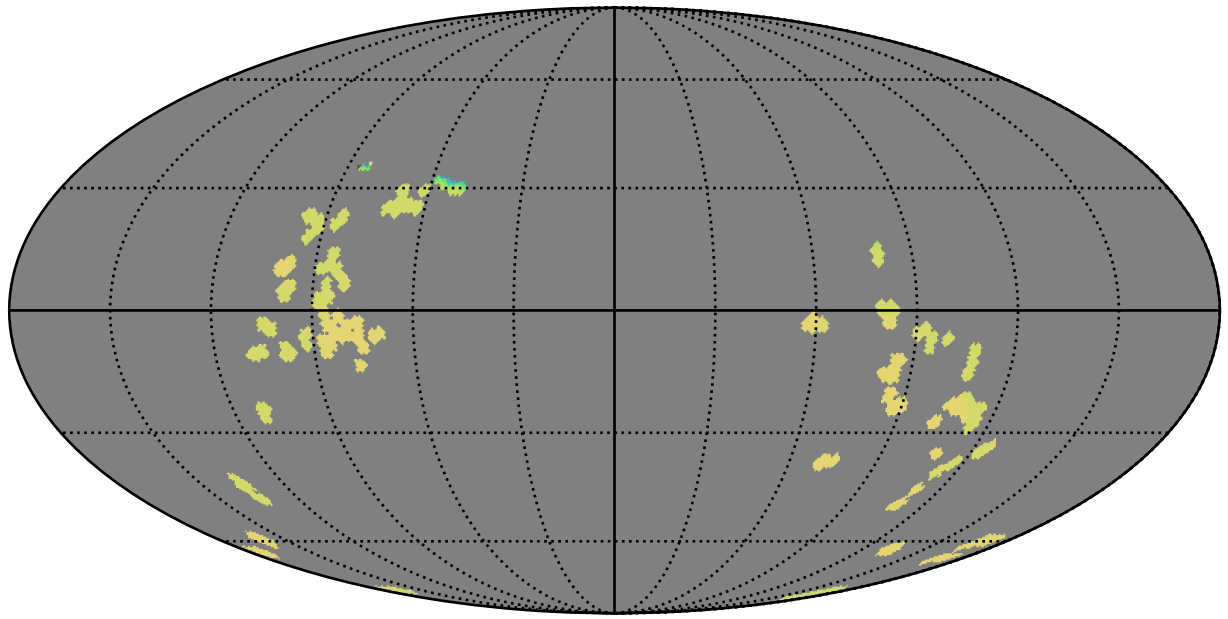

too_elab_r16_d3_ugrizy_v3.4_10yrs : GalPlaneVisitIntervalsTimescales_zucker_sfr_map_Tau_73_0

0.0 0.1 0.2 0.3 0.4 0.5 0.6 0.7 0.8 0.9 1.0
GalPlaneVisitIntervalsTimescales_zucker_sfr_map_Tau_73_0
(MJD mag)