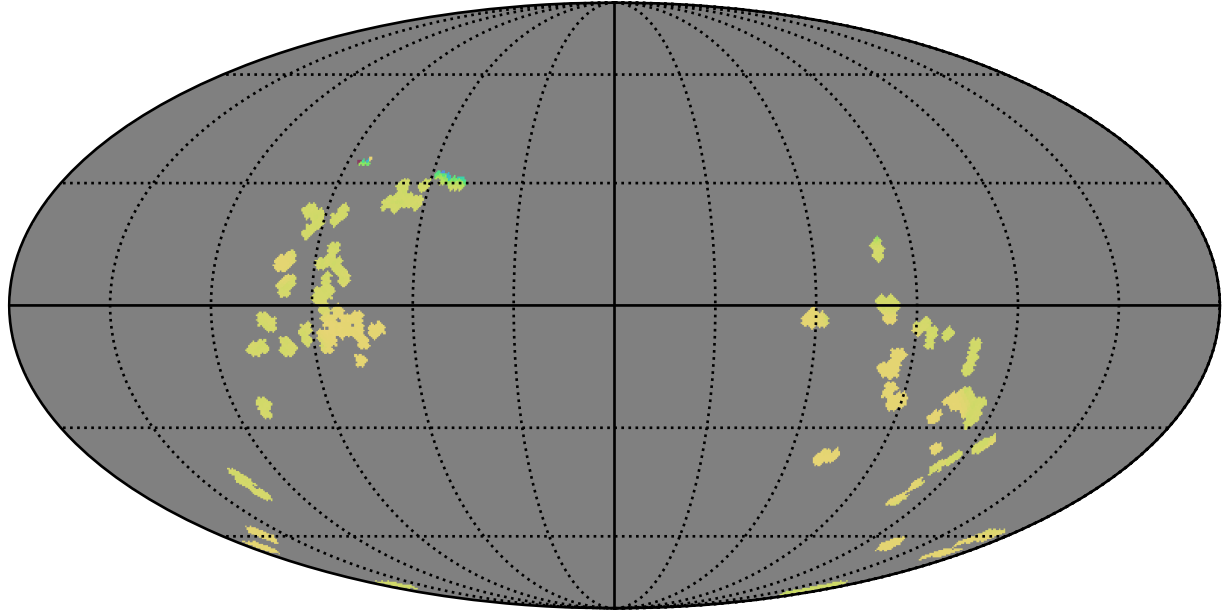

too_elab_r16_d3_ugrizy_v3.4_10yrs : GalPlaneVisitIntervalsTimescales_zucker_sfr_map_Tau_73_0

0.0 0.1 0.2 0.3 0.4 0.5 0.6 0.7 0.8 0.9 1.0
GalPlaneVisitIntervalsTimescales_zucker_sfr_map_Tau_73_0
(MJD mag)