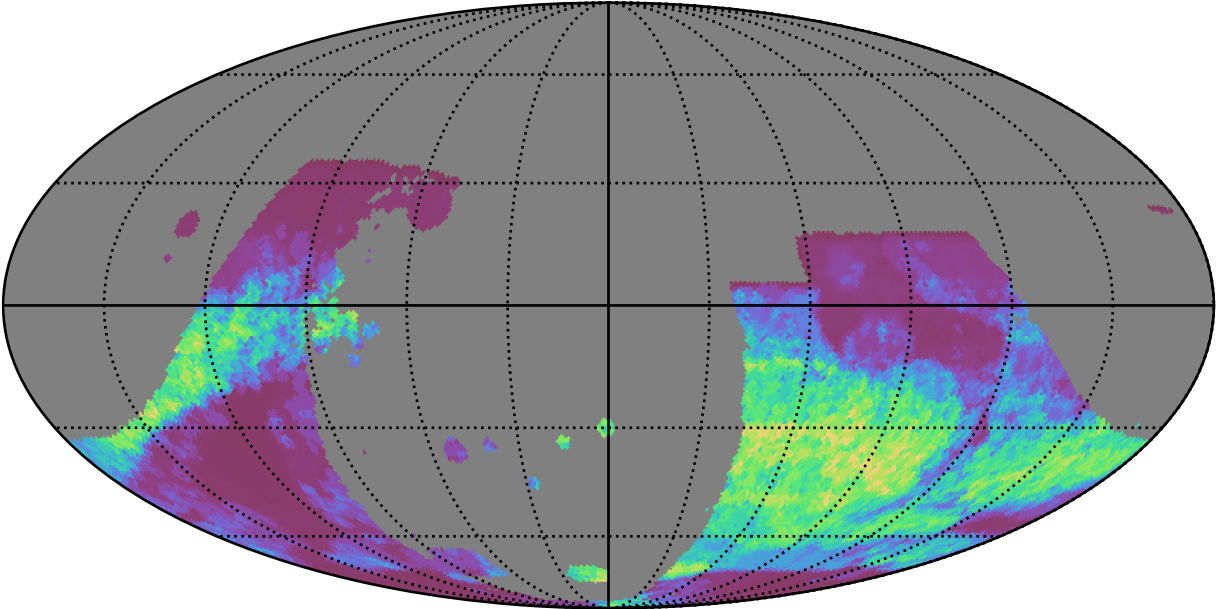

too_elab_r16_d3_ugrizy_v3.4_10yrs : GalPlaneSeasonGapsTimescales_combined_map_Tau_55_0

0.0 0.1 0.2 0.3 0.4 0.5 0.6 0.7 0.8 0.9 1.0
GalPlaneSeasonGapsTimescales_combined_map_Tau_55_0
(MJD mag)