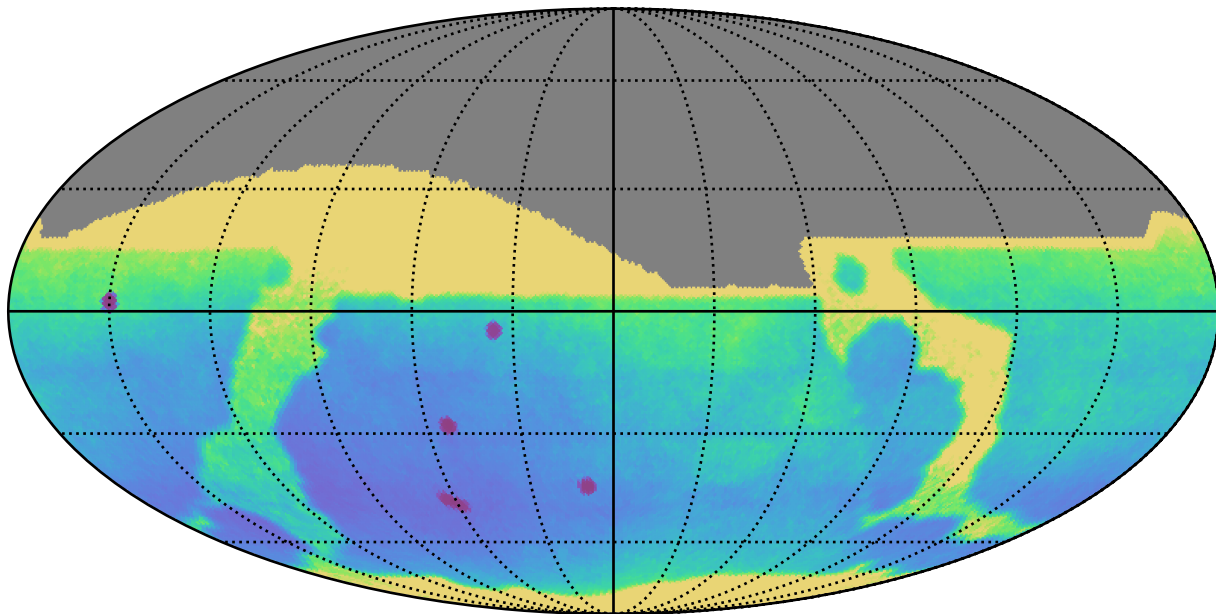

too\_elab\_r16\_d3\_ugrizy\_v3.4\_10yrs All sky: Parallax Uncert @ 24.0

Parallax Uncert @ 24.0 (mas)