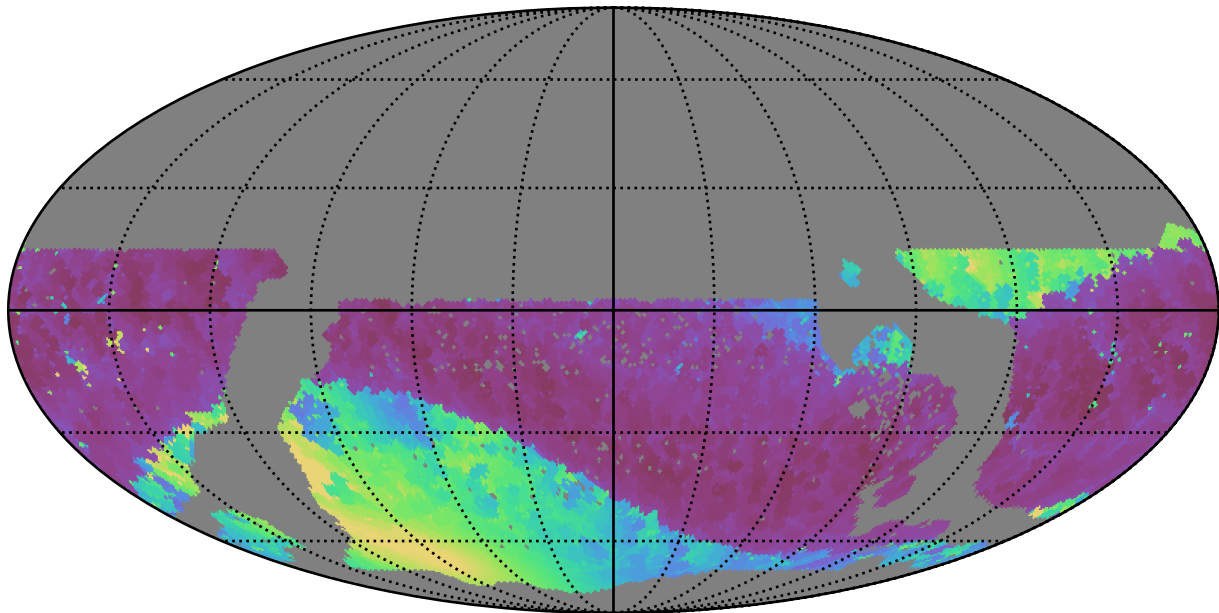

too\_elab\_r16\_d3\_ugrizy\_v3.4\_10yrs WFD i band: Min solarElong

Min solarElong (degrees)