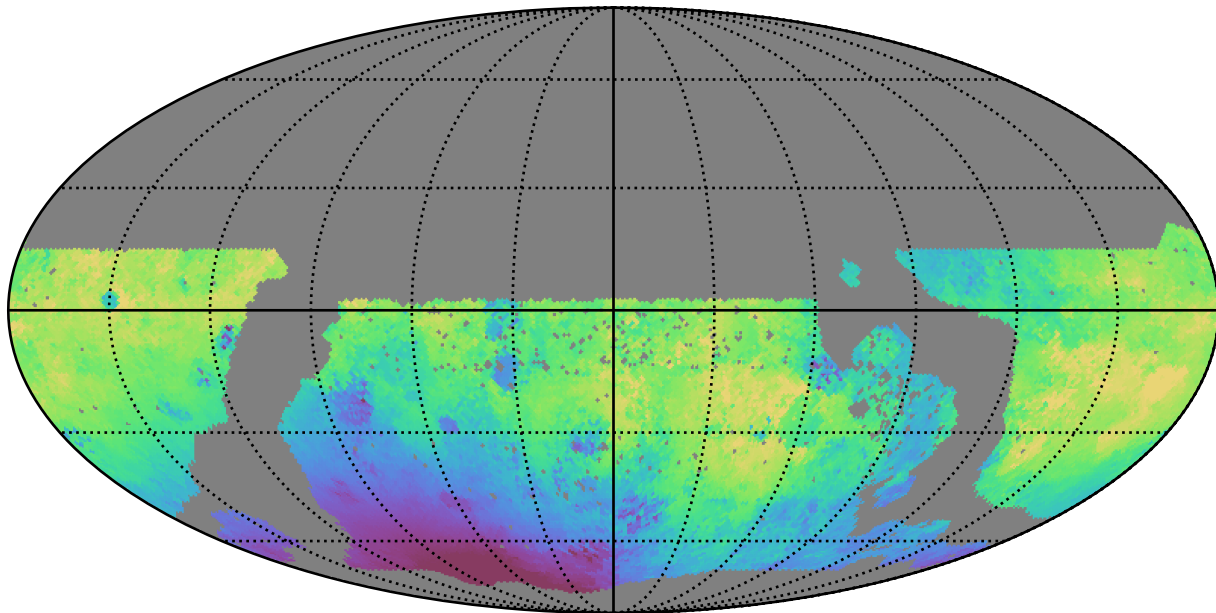

too_elab_r16_d3_ugrizy_v3.4_10yrs WFD g band: Median solarElong

Median solarElong (degrees)