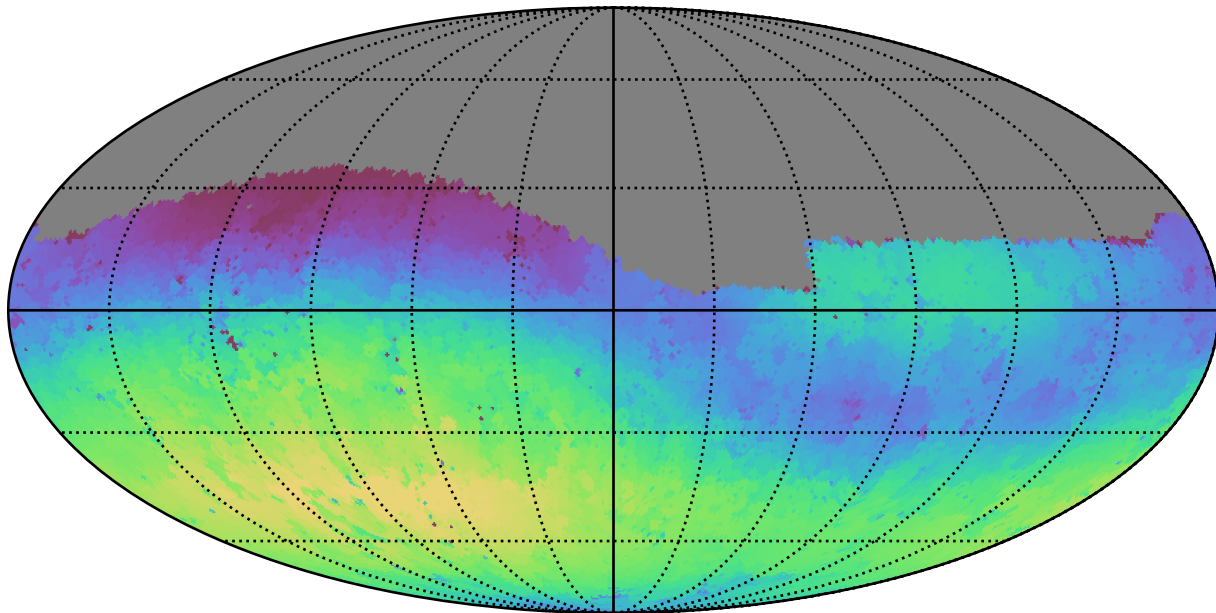

too_elab_r16_d3_ugrizy_v3.4_10yrs Yr 1 g band: Max skyBrightness

21.78 21.84 21.90 21.96 22.02 22.08 22.14 22.20 22.26 22.38

Max skyBrightness (mag/sq arcsec)