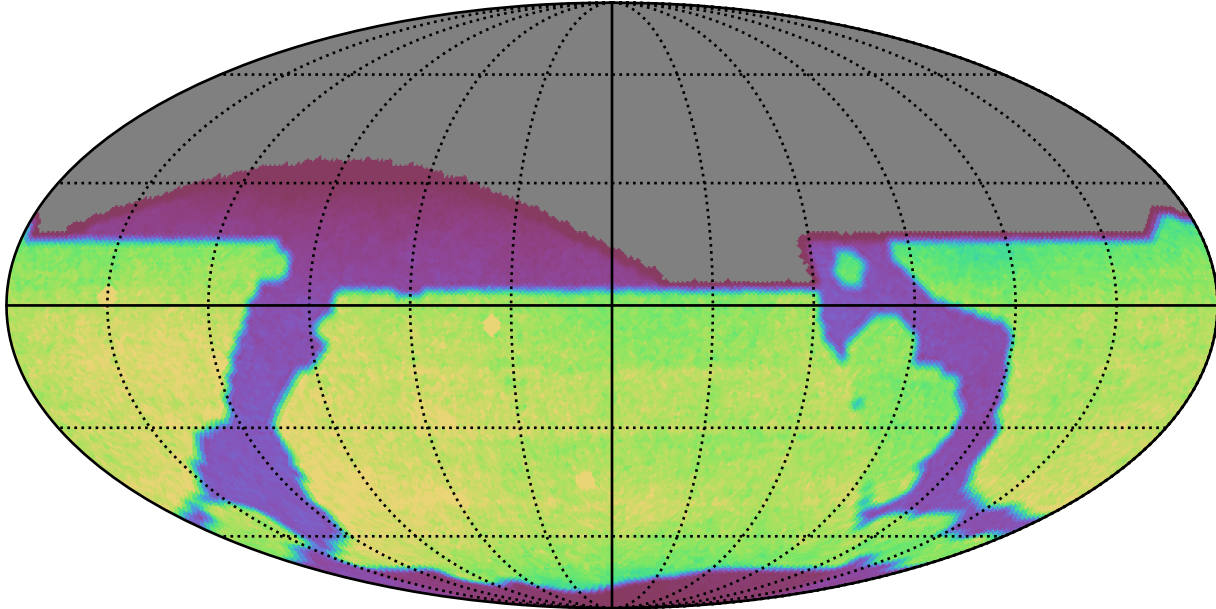

too\_elab\_r16\_d3\_gz\_v3.4\_10yrs : GalplaneFootprintMetric\_xray\_binaries\_map\_n\_obs

GalplaneFootprintMetric\_xray\_binaries\_map\_n\_obs  
(filter mag)