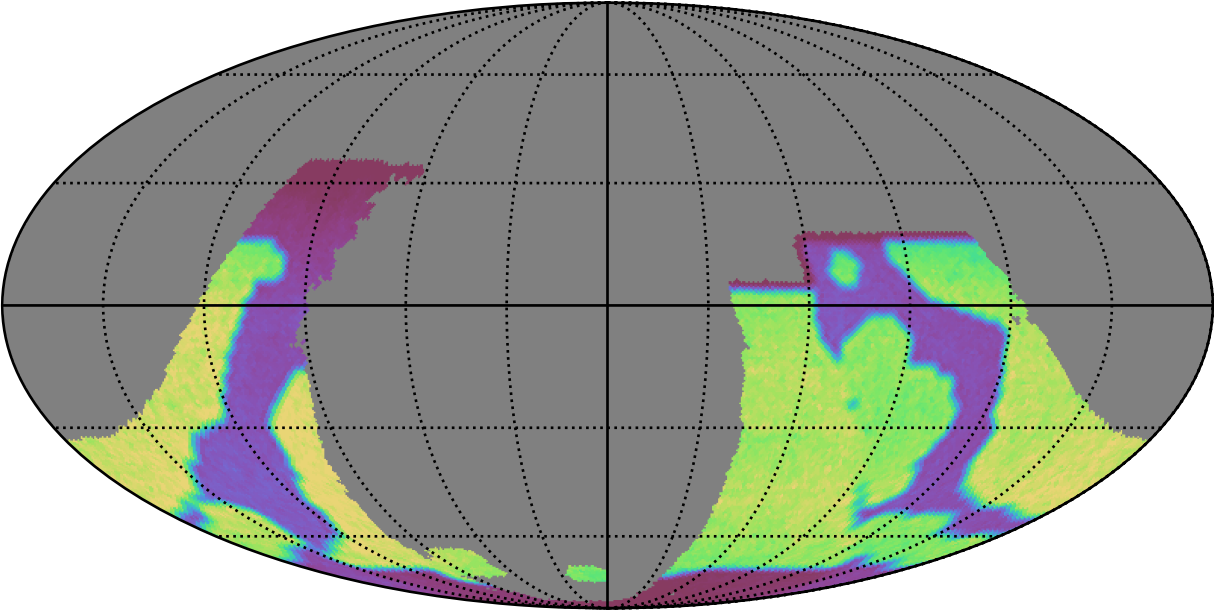

too_elab_r16_d3_griz_v3.4_10yrs : GalplaneFootprintMetric_galactic_plane_map_n_obs

GalplaneFootprintMetric_galactic_plane_map_n_obs
(filter mag)