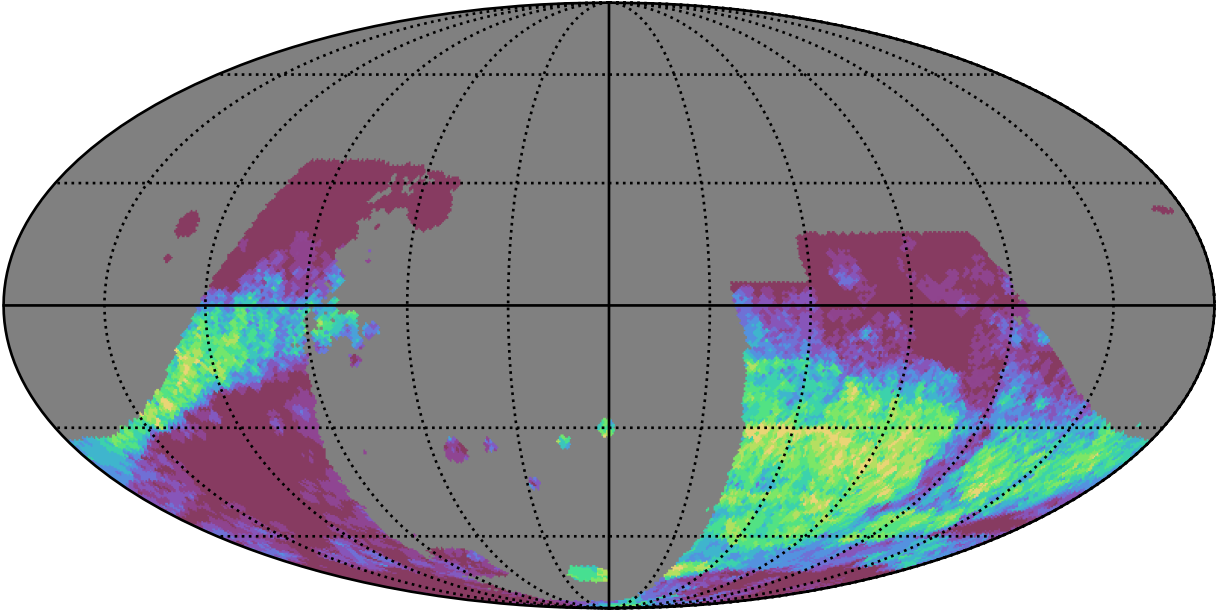

too_elab_r16_d3_griz_v3.4_10yrs : GalPlaneSeasonGapsTimescales_combined_map_Tau_25_0

0.0 0.1 0.2 0.3 0.4 0.5 0.6 0.7 0.8 0.9 1.0
GalPlaneSeasonGapsTimescales_combined_map_Tau_25_0
(MJD mag)