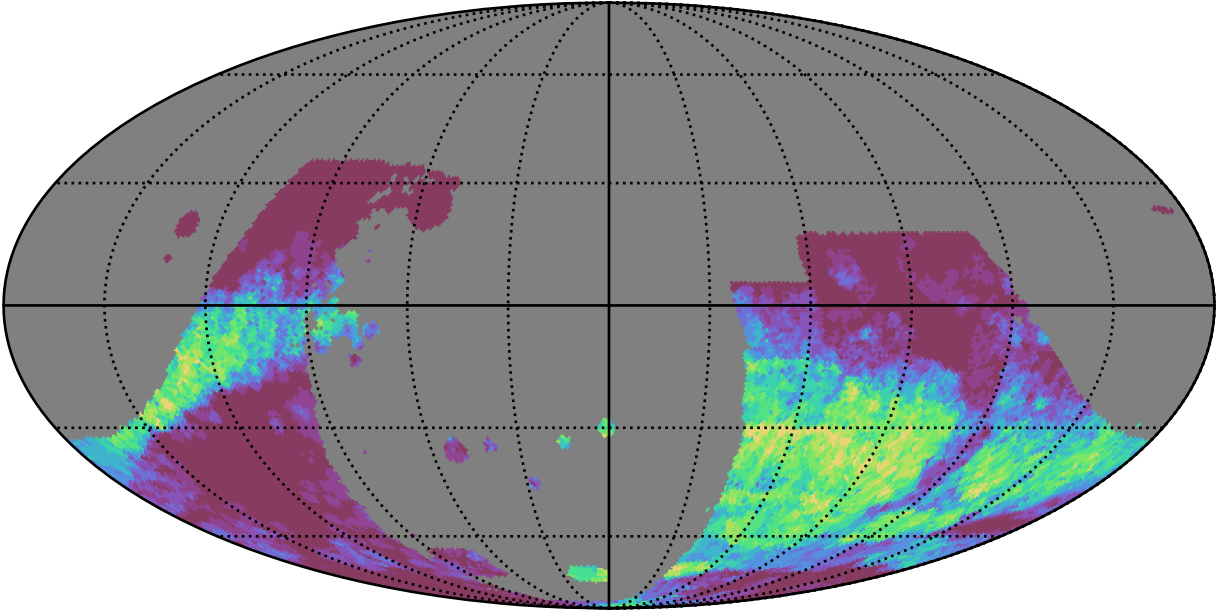

too_elab_r16_d3_griz_v3.4_10yrs : GalPlaneSeasonGapsTimescales_combined_map_Tau_10_0

0.0 0.1 0.2 0.3 0.4 0.5 0.6 0.7 0.8 0.9 1.0
GalPlaneSeasonGapsTimescales_combined_map_Tau_10_0
(MJD mag)