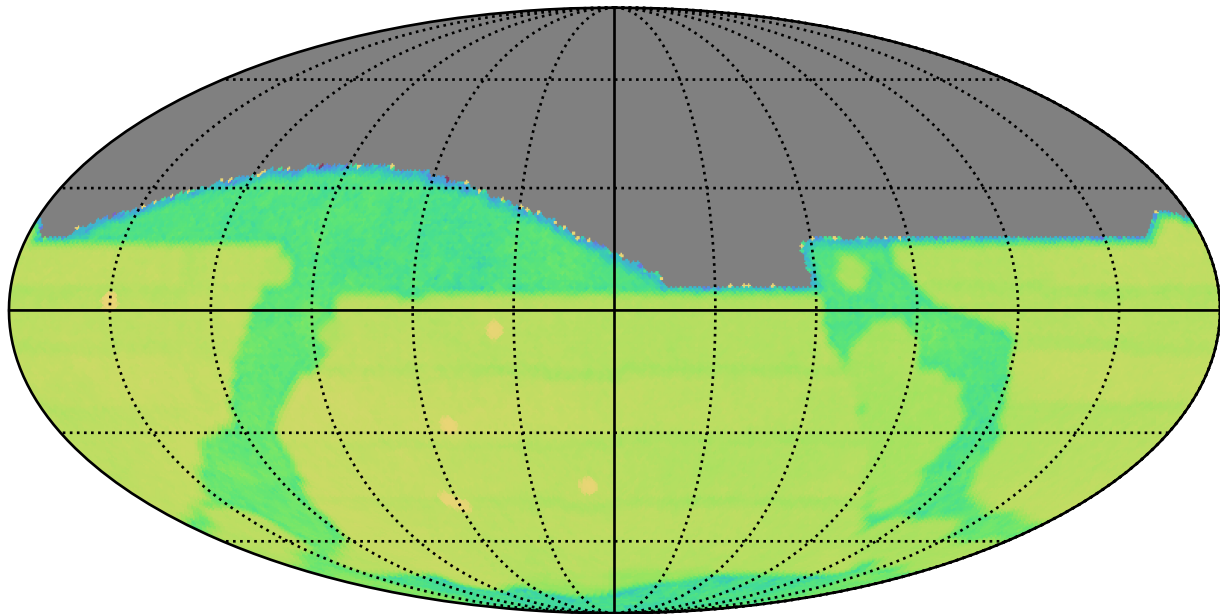

too_elab_r16_d3_giz_v3.4_10yrs : GalPlaneVisitIntervalsTimescales_xray_binaries_map_Tau_5_0

0.0 0.1 0.2 0.3 0.4 0.5 0.6 0.7 0.8 0.9 1.0
GalPlaneVisitIntervalsTimescales_xray_binaries_map_Tau_5_0
(MJD mag)