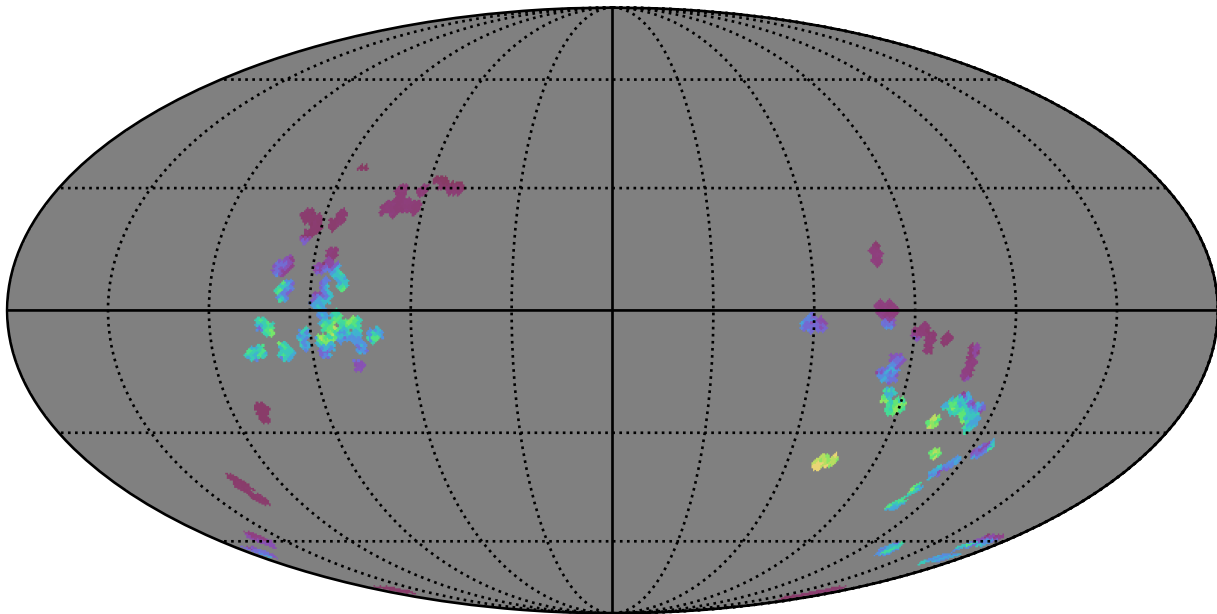

too\_elab\_r16\_d3\_giz\_v3.4\_10yrs : GalPlaneSeasonGapsTimescales\_zucker\_sfr\_map\_Tau\_55\_0

0.0 0.1 0.2 0.3 0.4 0.5 0.6 0.7 0.8 0.9 1.0  
GalPlaneSeasonGapsTimescales\_zucker\_sfr\_map\_Tau\_55\_0  
(MJD mag)