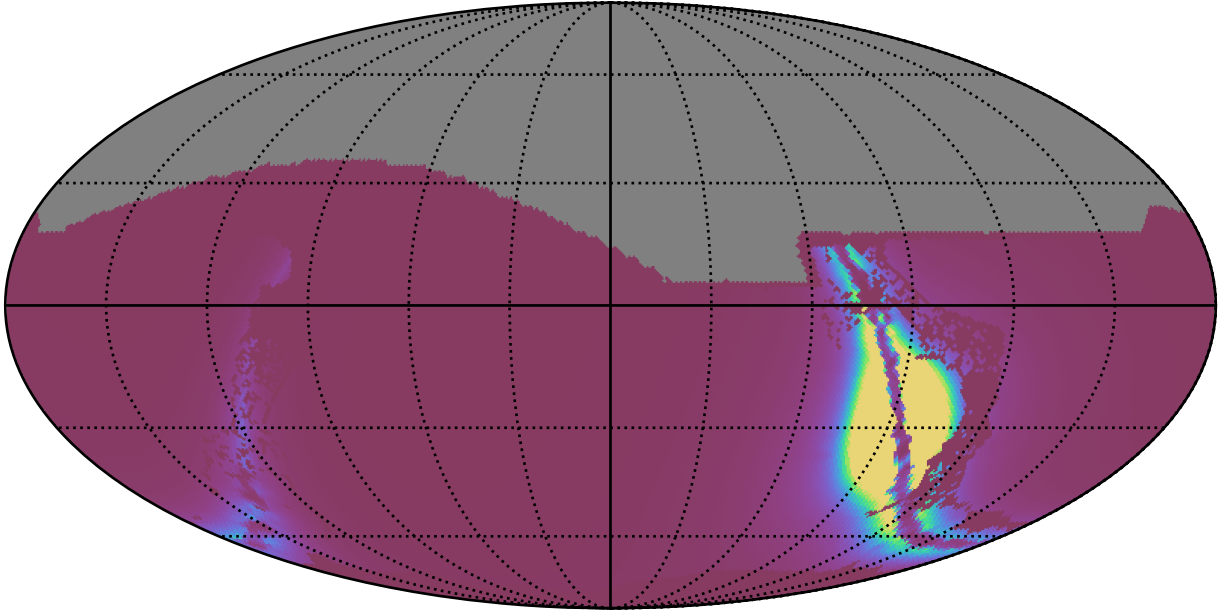

too_elab_r16_d2_ugrizy_v3.4_10yrs : GalplaneFootprintMetric_xray_binaries_map_Tau_20_0

0.000 0.002 0.004 0.006 0.008 0.010 0.012 0.014 0.016 0.018
GalplaneFootprintMetric_xray_binaries_map_Tau_20_0
(filter mag)