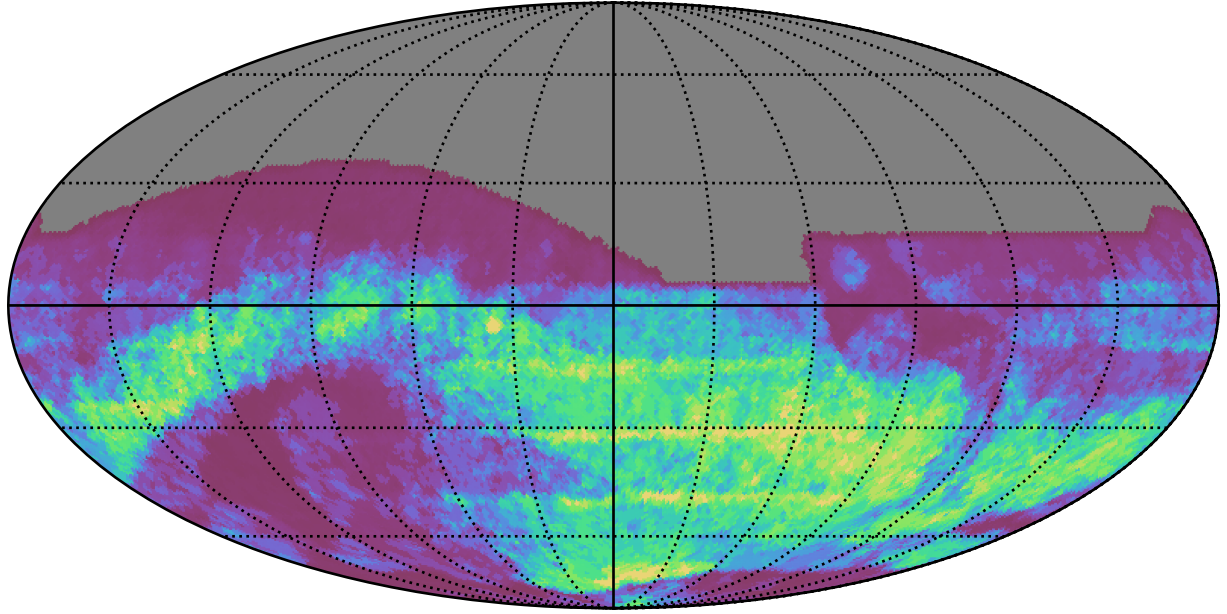

too\_elab\_r16\_d2\_ugrizy\_v3.4\_10yrs : GalPlaneSeasonGapsTimescales\_xray\_binaries\_map\_Tau\_55\_0

0.0 0.1 0.2 0.3 0.4 0.5 0.6 0.7 0.8 0.9 1.0  
GalPlaneSeasonGapsTimescales\_xray\_binaries\_map\_Tau\_55\_0  
(MJD mag)