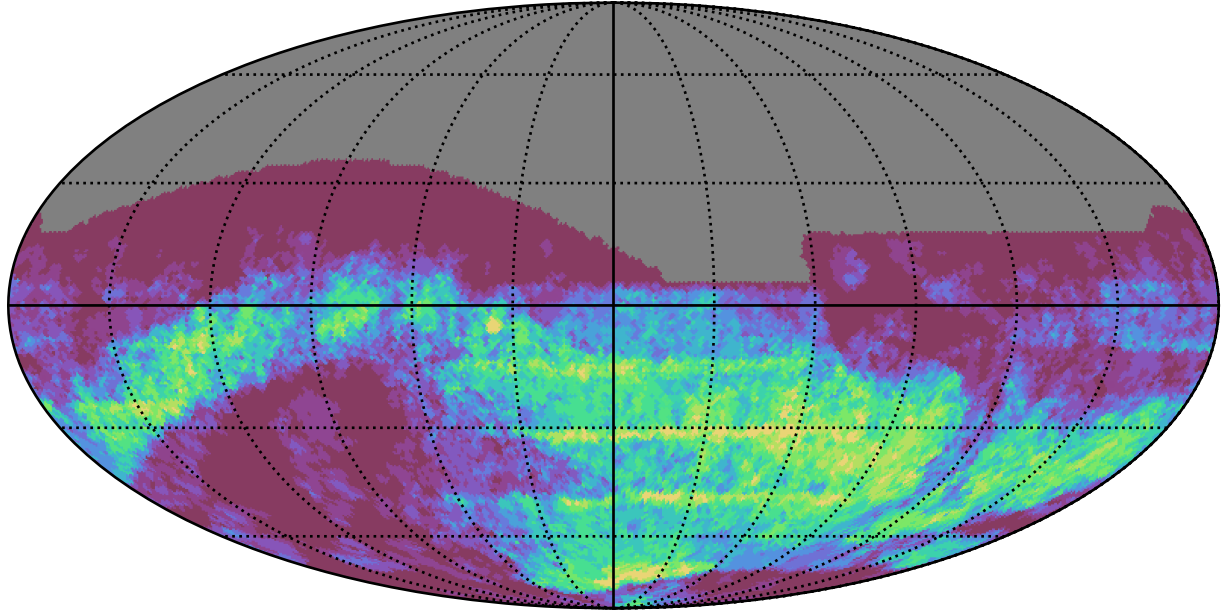

too\_elab\_r16\_d2\_ugrizy\_v3.4\_10yrs : GalPlaneSeasonGapsTimescales\_xray\_binaries\_map\_Tau\_25\_0

0.0 0.1 0.2 0.3 0.4 0.5 0.6 0.7 0.8 0.9 1.0  
GalPlaneSeasonGapsTimescales\_xray\_binaries\_map\_Tau\_25\_0  
(MJD mag)