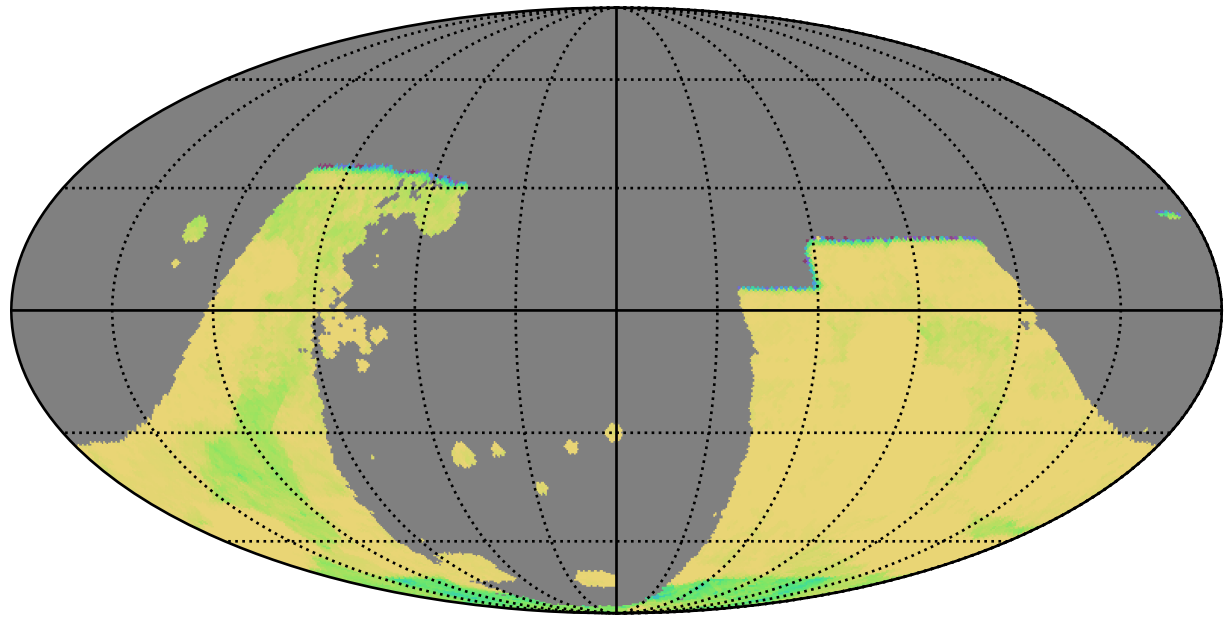

too_elab_r16_d2_ugrizy_v3.4_10yrs : GalPlaneSeasonGapsTimescales_combined_map_Tau_232_5

0.0 0.1 0.2 0.3 0.4 0.5 0.6 0.7 0.8 0.9 1.0
GalPlaneSeasonGapsTimescales_combined_map_Tau_232_5
(MJD mag)