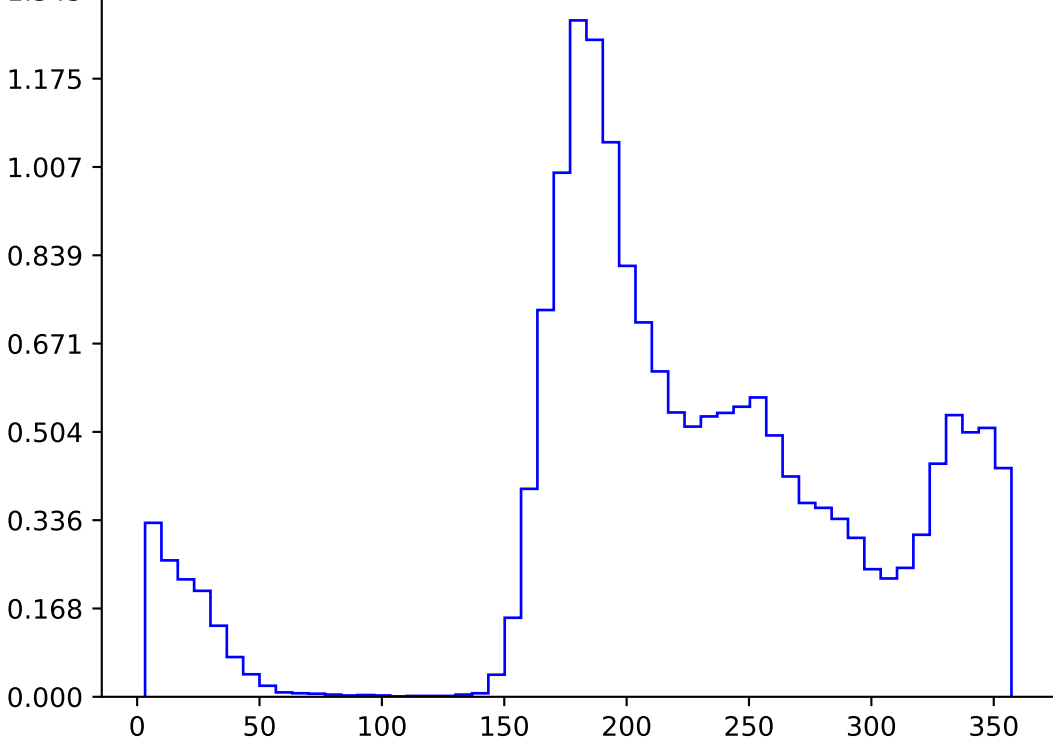

too_elab_r16_d2_ugrizy_v3.4_10yrs WFD u band: AngleMean rotSkyPos

1.343

Area (1000s of square degrees)

AngleMean rotSkyPos (deg)