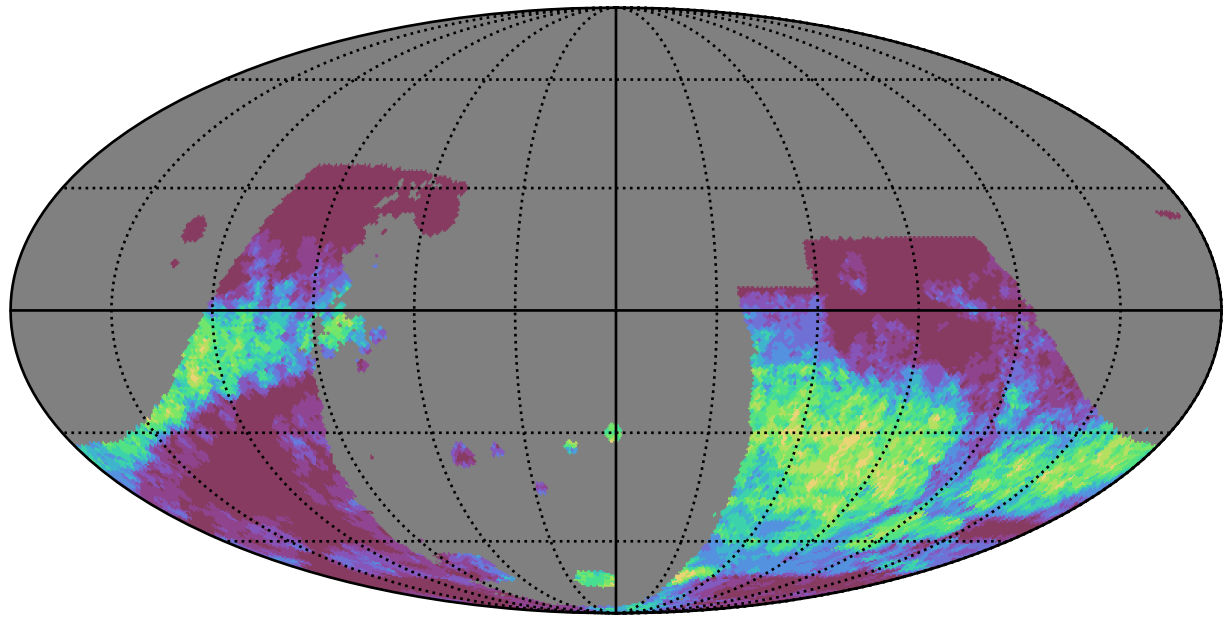

too_elab_r16_d2_gz_v3.4_10yrs : GalPlaneSeasonGapsTimescales_combined_map_Tau_25_0

0.0 0.1 0.2 0.3 0.4 0.5 0.6 0.7 0.8 0.9 1.0
GalPlaneSeasonGapsTimescales_combined_map_Tau_25_0
(MJD mag)