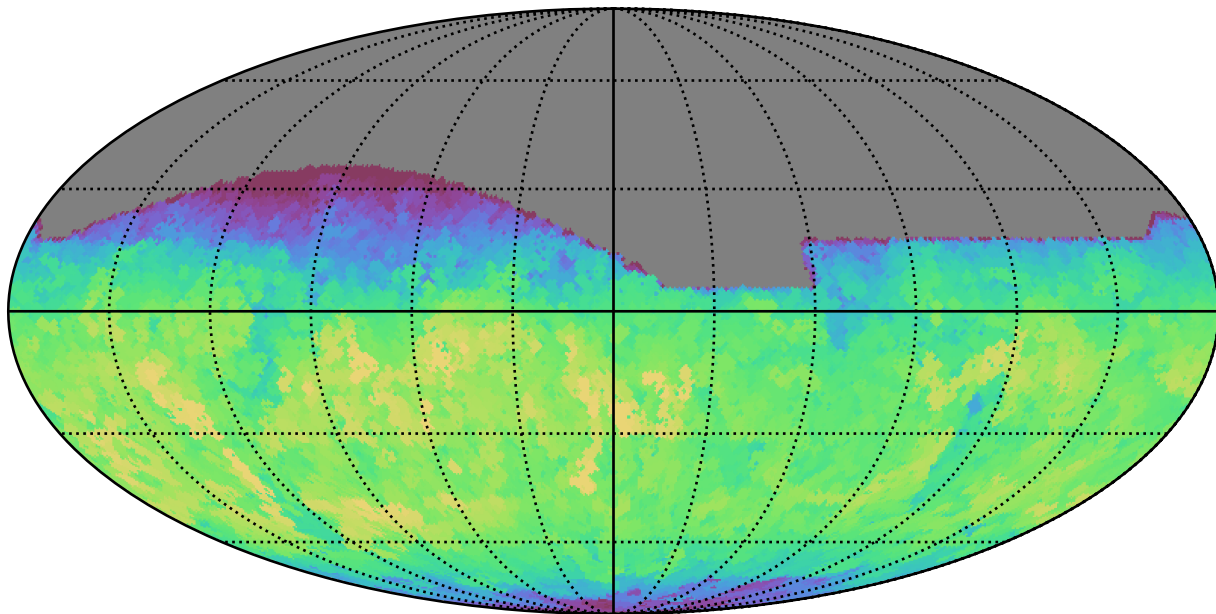

too_elab_r16_d2_griz_v3.4_10yrs All sky z band: Max fiveSigmaDepth

22.65 22.80 22.95 23.10 23.25 23.40 23.55 23.70 23.85 24.00

Max fiveSigmaDepth (mag)