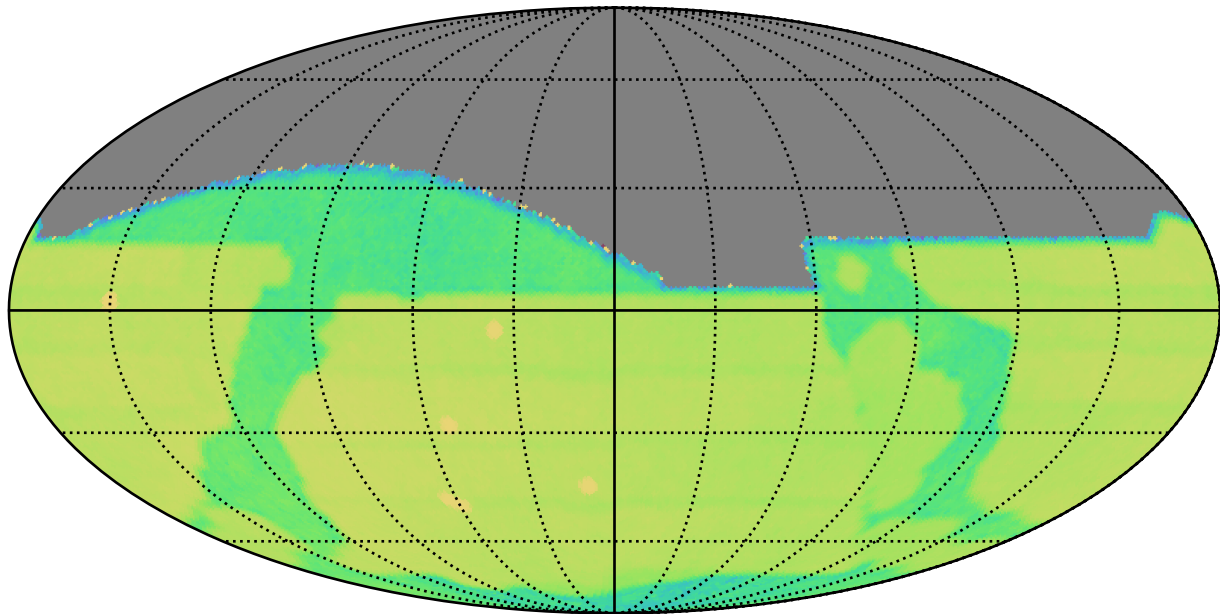

too_elab_r16_d2_giz_v3.4_10yrs : GalPlaneVisitIntervalsTimescales_xray_binaries_map_Tau_5_0

0.0 0.1 0.2 0.3 0.4 0.5 0.6 0.7 0.8 0.9 1.0
GalPlaneVisitIntervalsTimescales_xray_binaries_map_Tau_5_0
(MJD mag)