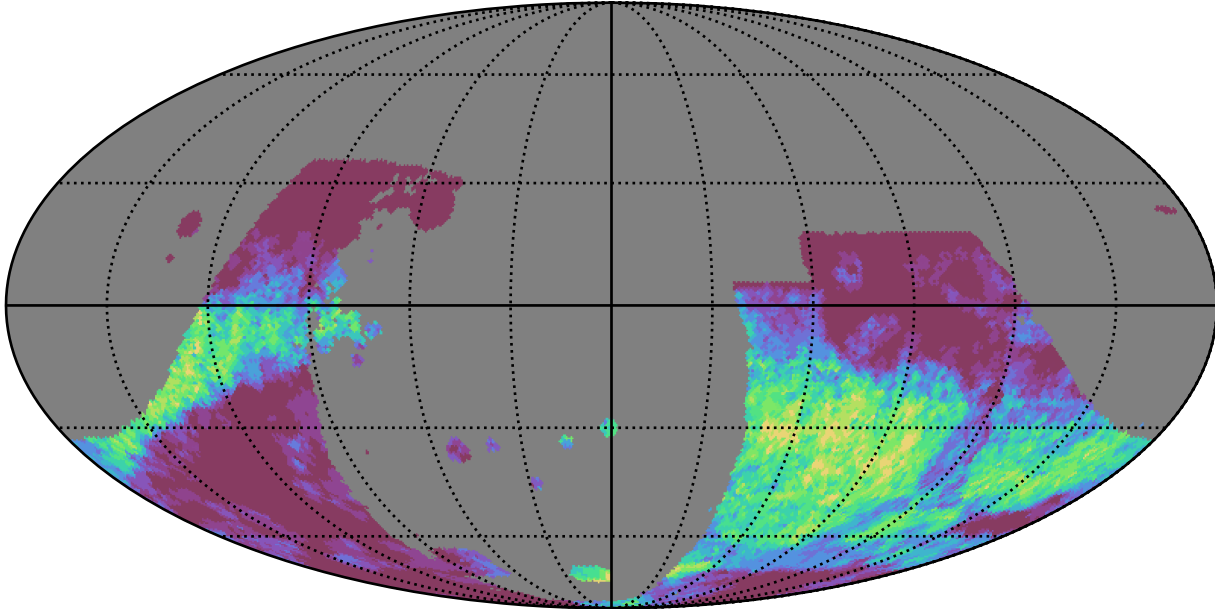

too_elab_r16_d2_giz_v3.4_10yrs : GalPlaneSeasonGapsTimescales_combined_map_Tau_25_0

0.0 0.1 0.2 0.3 0.4 0.5 0.6 0.7 0.8 0.9 1.0
GalPlaneSeasonGapsTimescales_combined_map_Tau_25_0
(MJD mag)