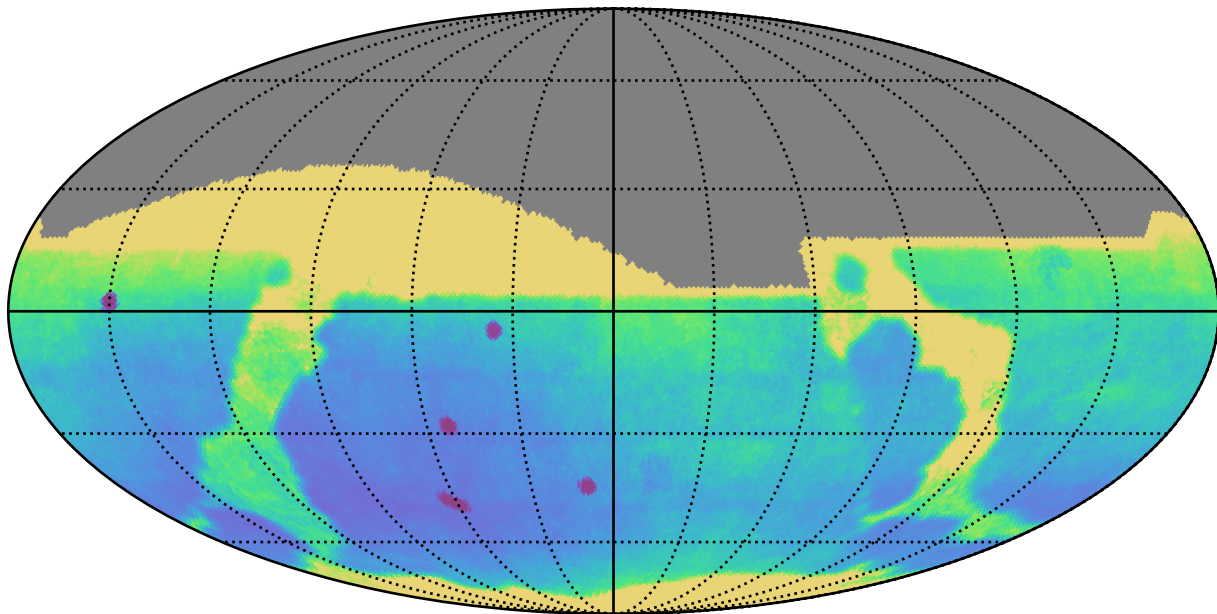

too\_elab\_r128\_d3\_ugrizy\_v3.4\_10yrs All sky: Parallax Uncert @ 24.0

Parallax Uncert @ 24.0 (mas)