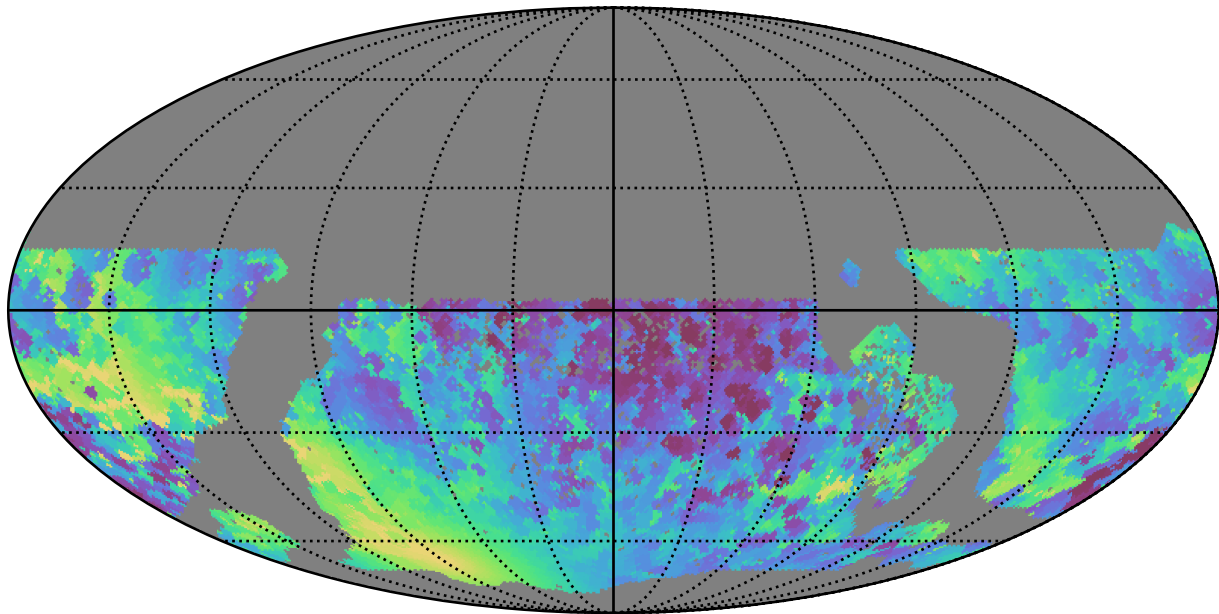

too_elab_r128_d3_ugrizy_v3.4_10yrs WFD y band: Min solarElong

Min solarElong (degrees)