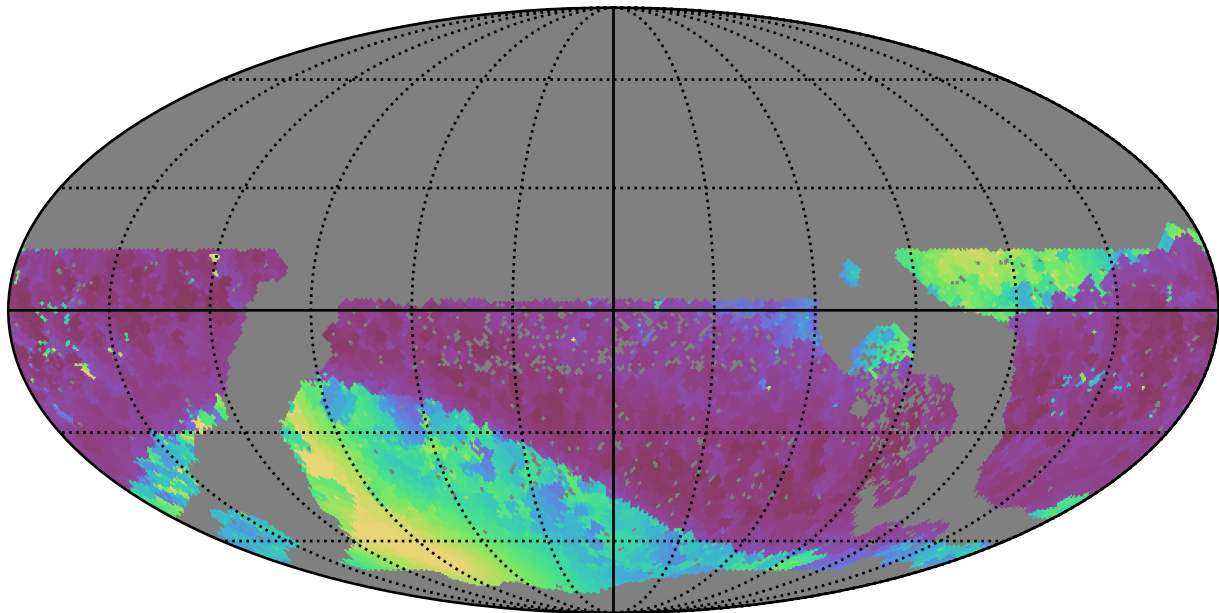

too_elab_r128_d3_ugrizy_v3.4_10yrs WFD i band: Min solarElong

Min solarElong (degrees)