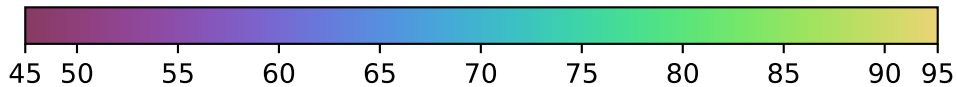

too_elab_r128_d3_gz_v3.4_10yrs WFD y band: AngleRms rotSkyPos

AngleRms rotSkyPos (deg)