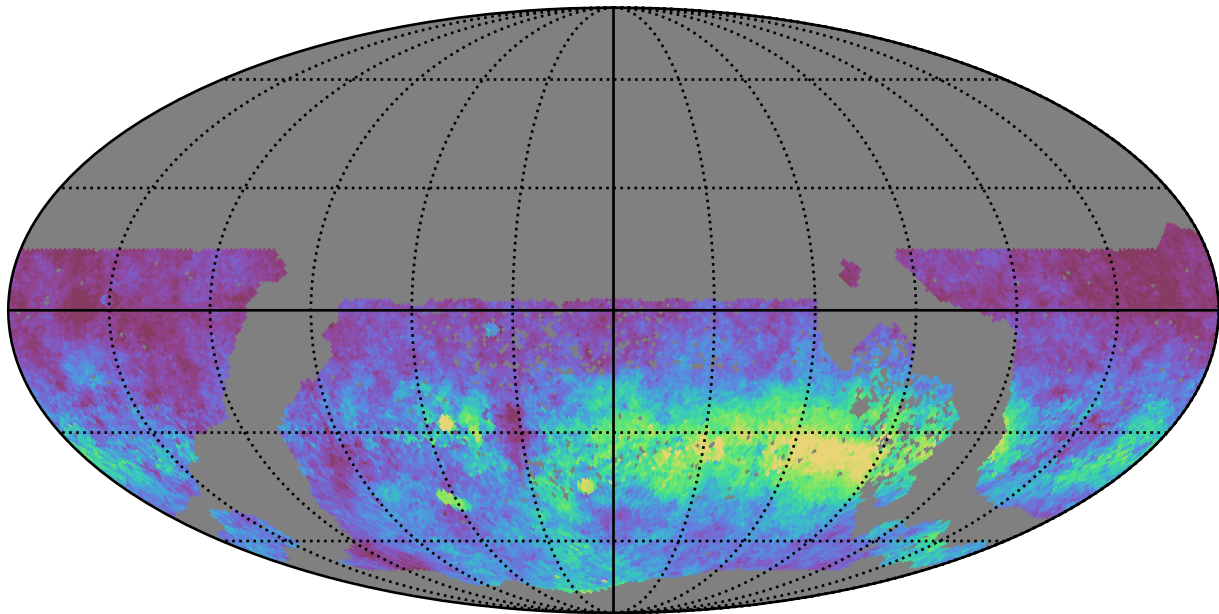

too_elab_r128_d3_gz_v3.4_10yrs WFD y band: AngleRms rotSkyPos

AngleRms rotSkyPos (deg)