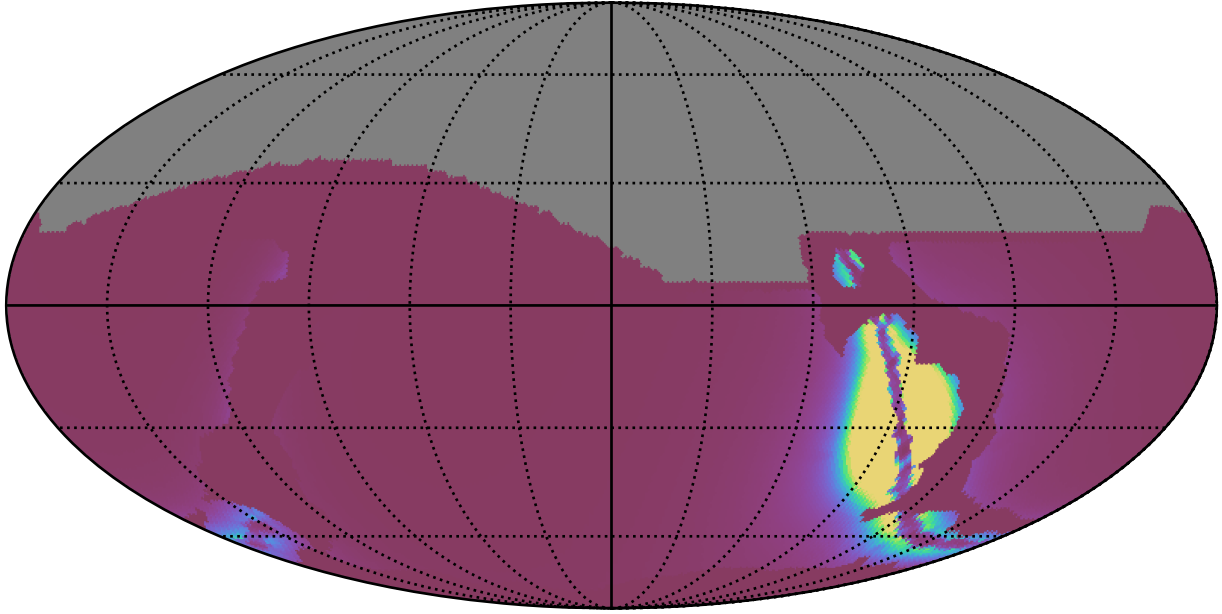

too_elab_r128_d3_giz_v3.4_10yrs : GalplaneFootprintMetric_xray_binaries_map_Tau_11_0

0.000 0.002 0.004 0.006 0.008 0.010 0.012 0.014 0.016
GalplaneFootprintMetric_xray_binaries_map_Tau_11_0
(filter mag)