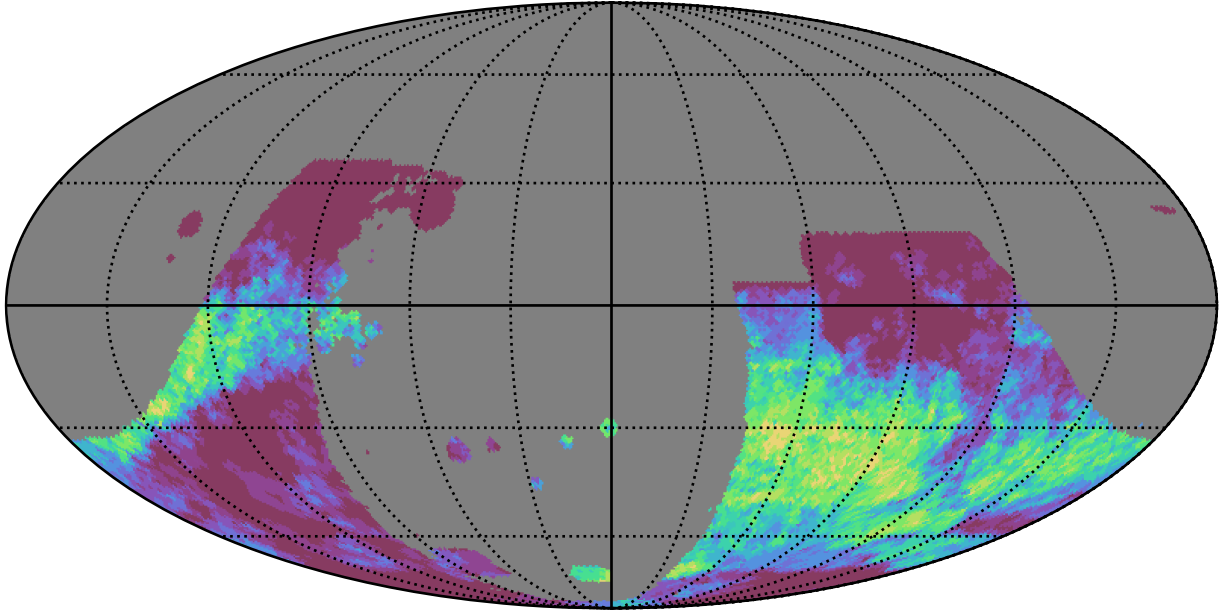

too_elab_r128_d3_giz_v3.4_10yrs : GalPlaneSeasonGapsTimescales_combined_map_Tau_25_0

0.0 0.1 0.2 0.3 0.4 0.5 0.6 0.7 0.8 0.9 1.0
GalPlaneSeasonGapsTimescales_combined_map_Tau_25_0
(MJD mag)