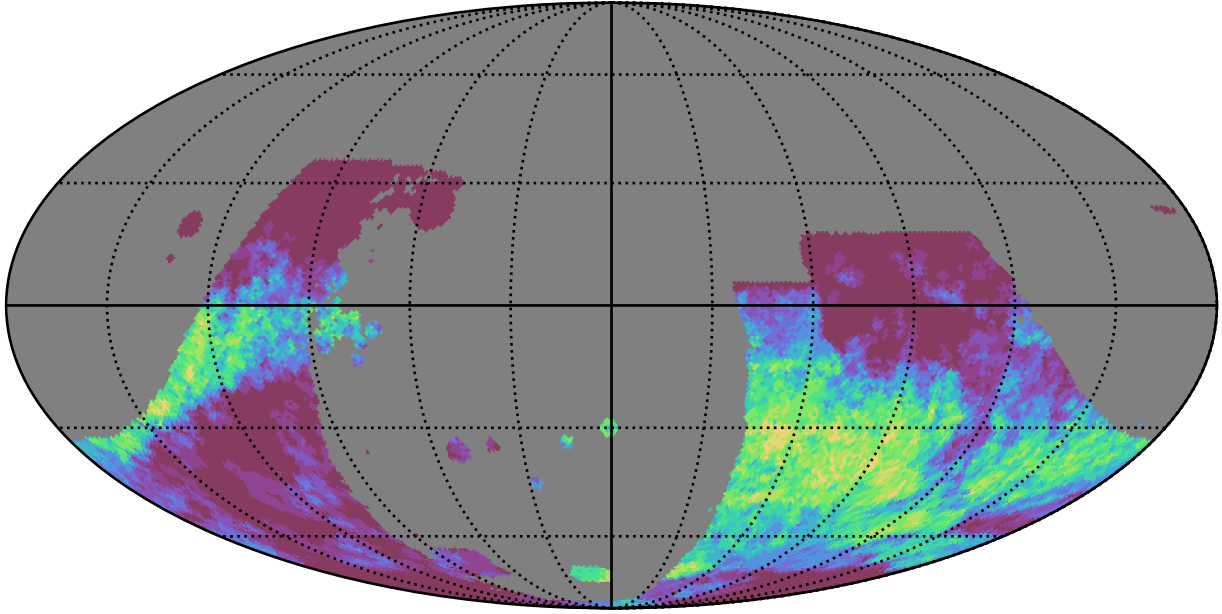

too_elab_r128_d3_giz_v3.4_10yrs : GalPlaneSeasonGapsTimescales_combined_map_Tau_10_0

0.0 0.1 0.2 0.3 0.4 0.5 0.6 0.7 0.8 0.9 1.0
GalPlaneSeasonGapsTimescales_combined_map_Tau_10_0
(MJD mag)