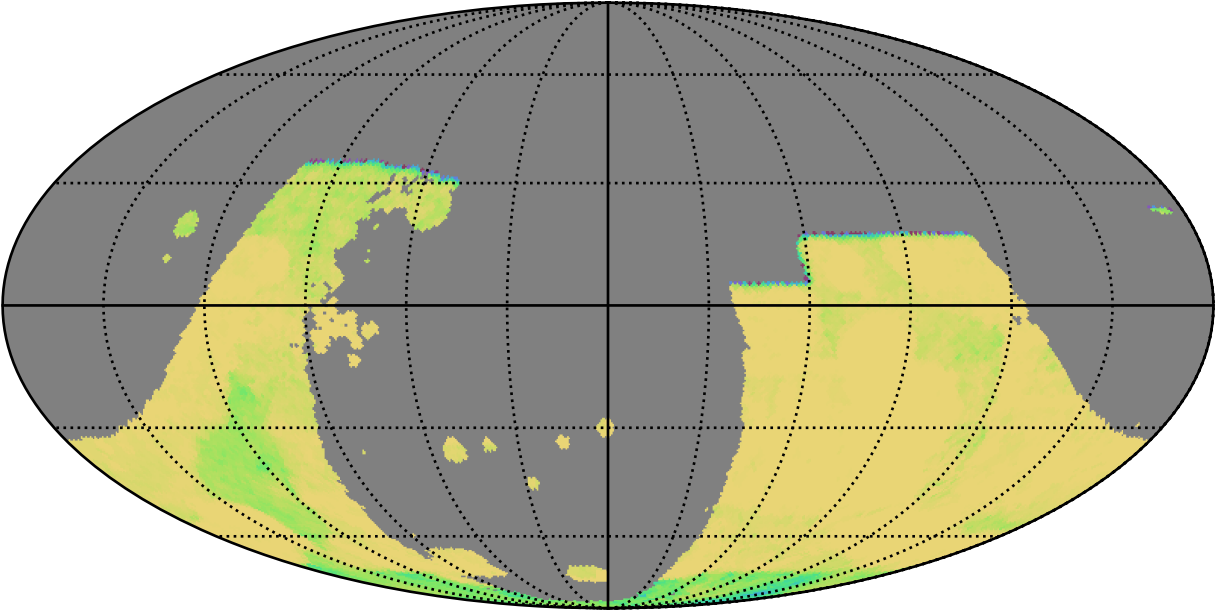

too_elab_r128_d2_ugrizy_v3.4_10yrs : GalPlaneSeasonGapsTimescales_combined_map_Tau_232_5

0.0 0.1 0.2 0.3 0.4 0.5 0.6 0.7 0.8 0.9 1.0
GalPlaneSeasonGapsTimescales_combined_map_Tau_232_5
(MJD mag)