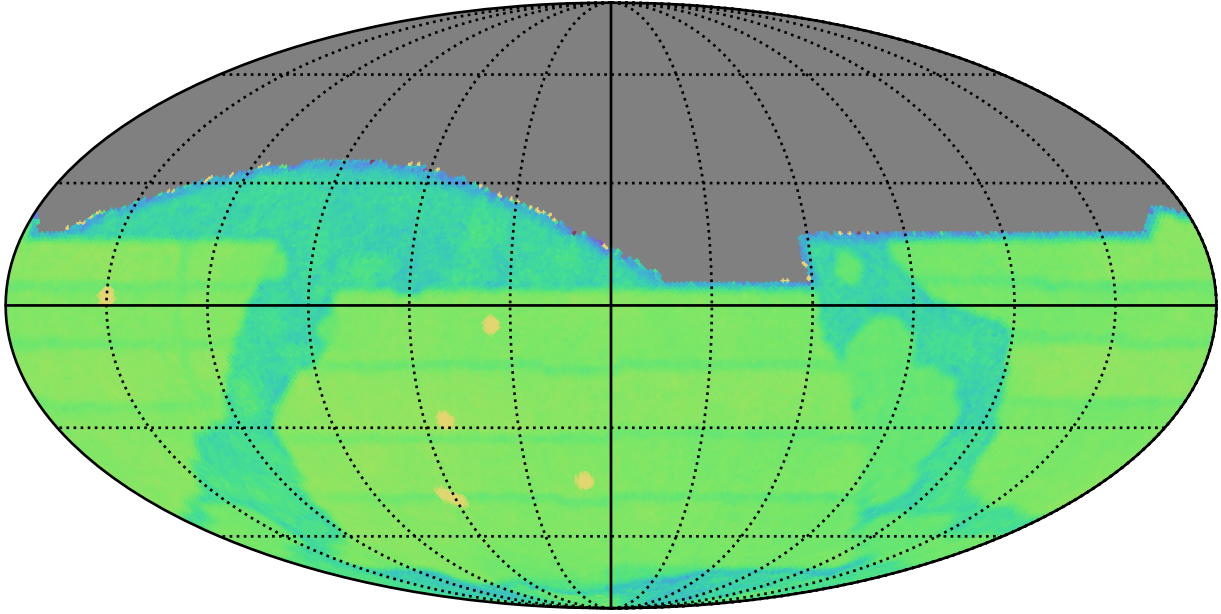

too_elab_r128_d2_gz_v3.4_10yrs : GalPlaneVisitIntervalsTimescales_xray_binaries_map_Tau_2_0

0.0 0.1 0.2 0.3 0.4 0.5 0.6 0.7 0.8 0.9 1.0
GalPlaneVisitIntervalsTimescales_xray_binaries_map_Tau_2_0
(MJD mag)