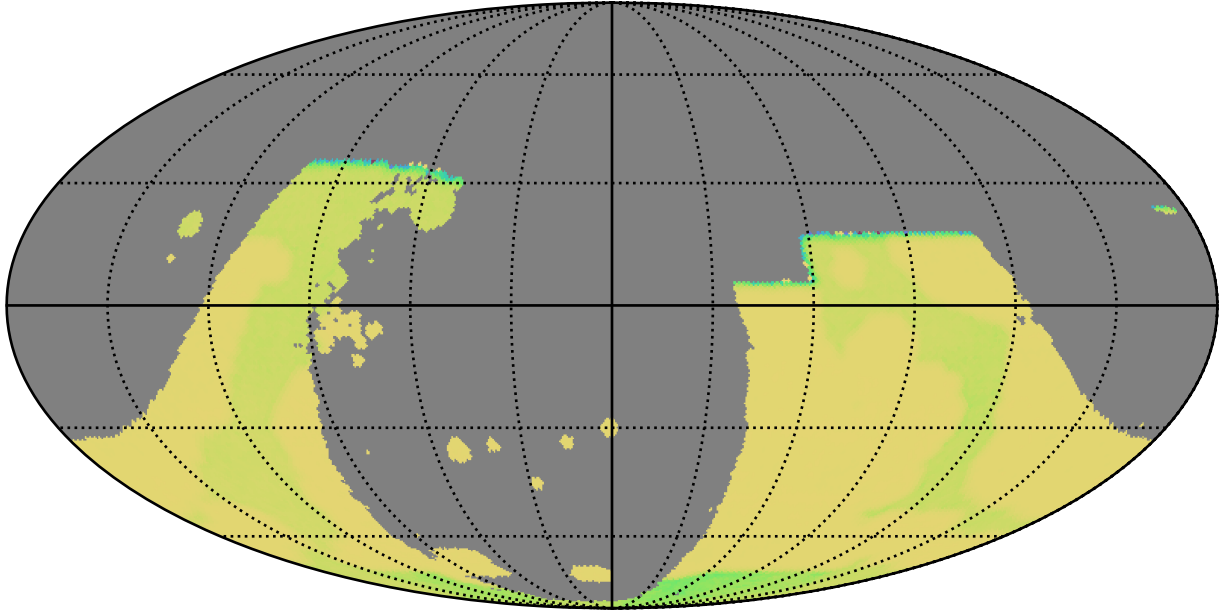

too_elab_r128_d2_gz_v3.4_10yrs : GalPlaneVisitIntervalsTimescales_combined_map_Tau_46_5

0.0 0.1 0.2 0.3 0.4 0.5 0.6 0.7 0.8 0.9 1.0
GalPlaneVisitIntervalsTimescales_combined_map_Tau_46_5
(MJD mag)