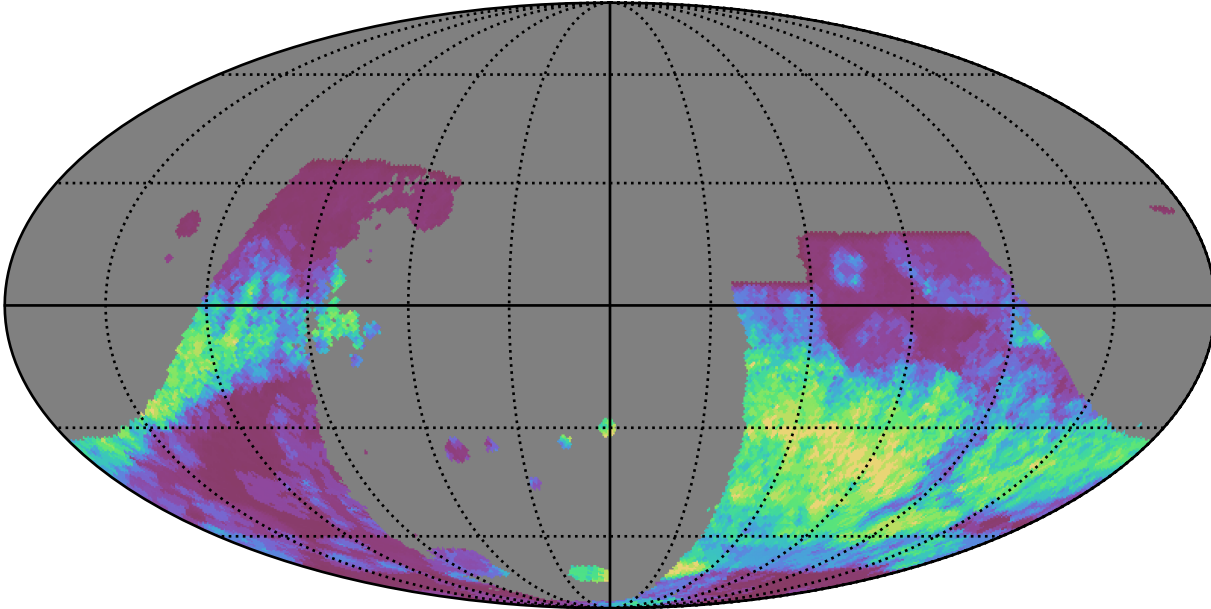

too_elab_r128_d2_griz_v3.4_10yrs : GalPlaneSeasonGapsTimescales_combined_map_Tau_55_0

0.0 0.1 0.2 0.3 0.4 0.5 0.6 0.7 0.8 0.9 1.0
GalPlaneSeasonGapsTimescales_combined_map_Tau_55_0
(MJD mag)