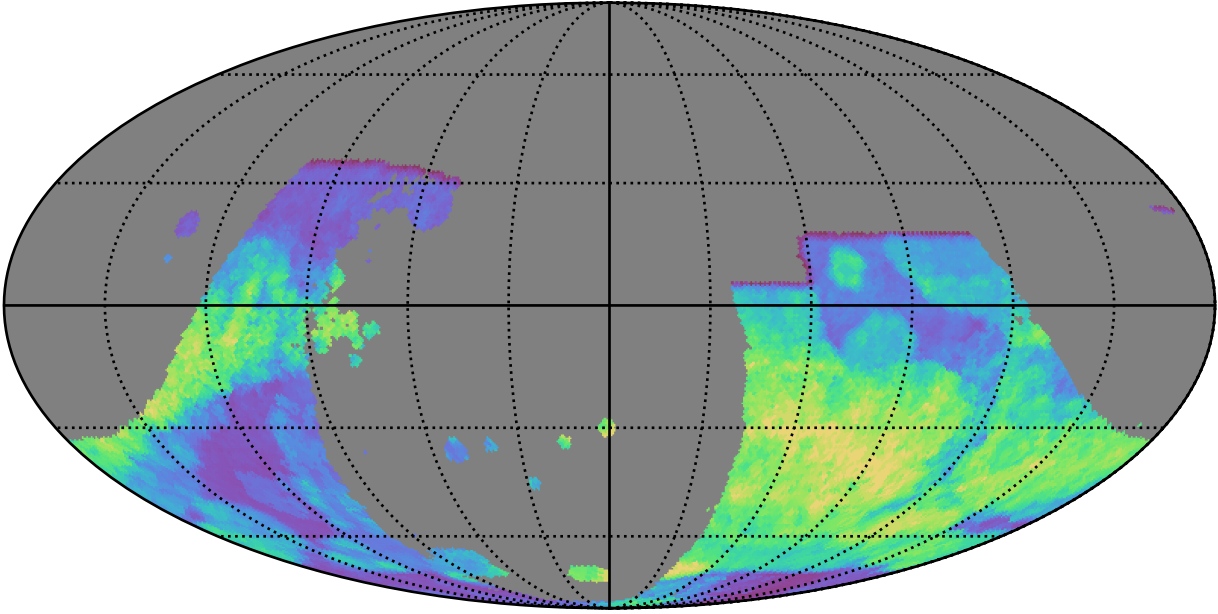

too_elab_r128_d2_griz_v3.4_10yrs : GalPlaneSeasonGapsTimescales_combined_map_Tau_100_0

0.0 0.1 0.2 0.3 0.4 0.5 0.6 0.7 0.8 0.9 1.0
GalPlaneSeasonGapsTimescales_combined_map_Tau_100_0
(MJD mag)