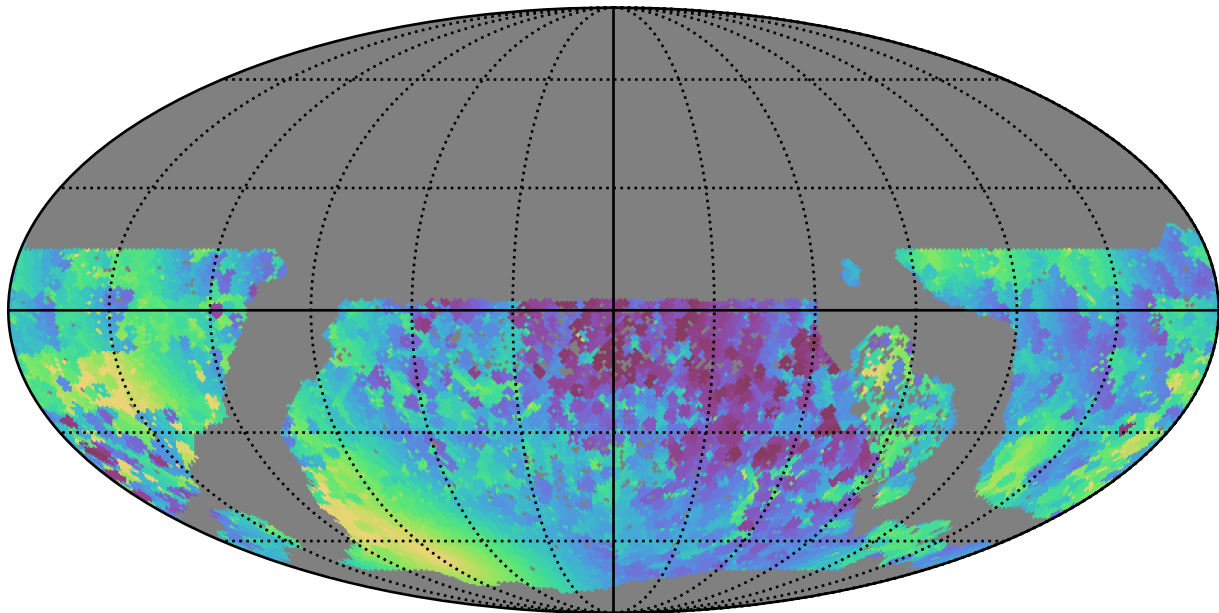

too_elab_r128_d2_griz_v3.4_10yrs WFD y band: Min solarElong

Min solarElong (degrees)