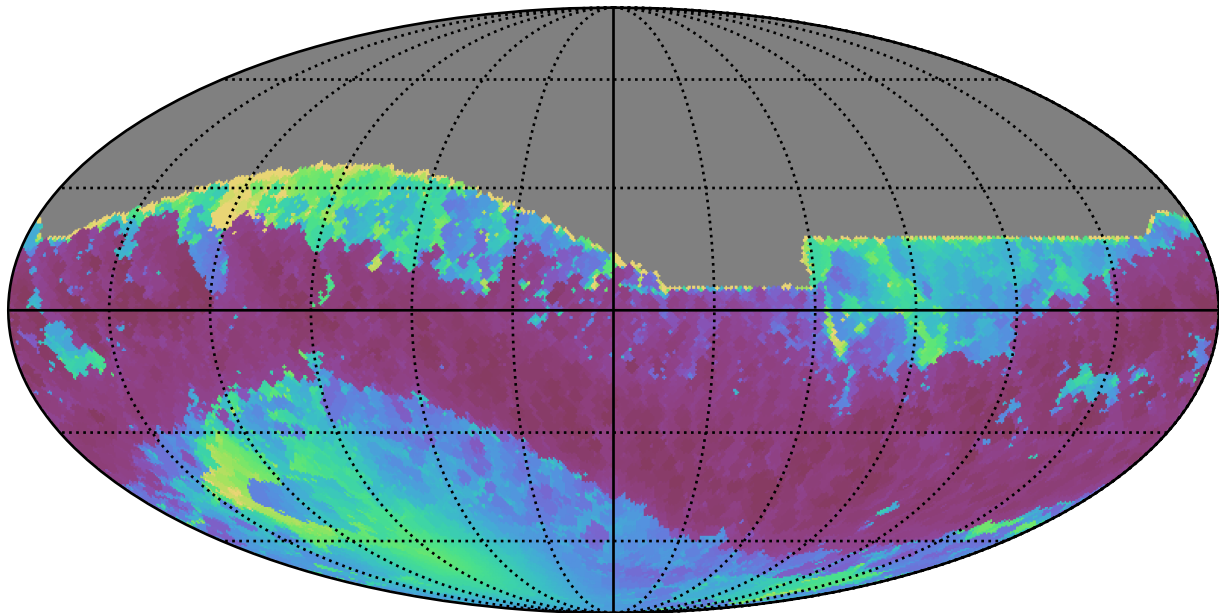

too\_elab\_r128\_d2\_griz\_v3.4\_10yrs All sky z band: Min solarElong

Min solarElong (degrees)