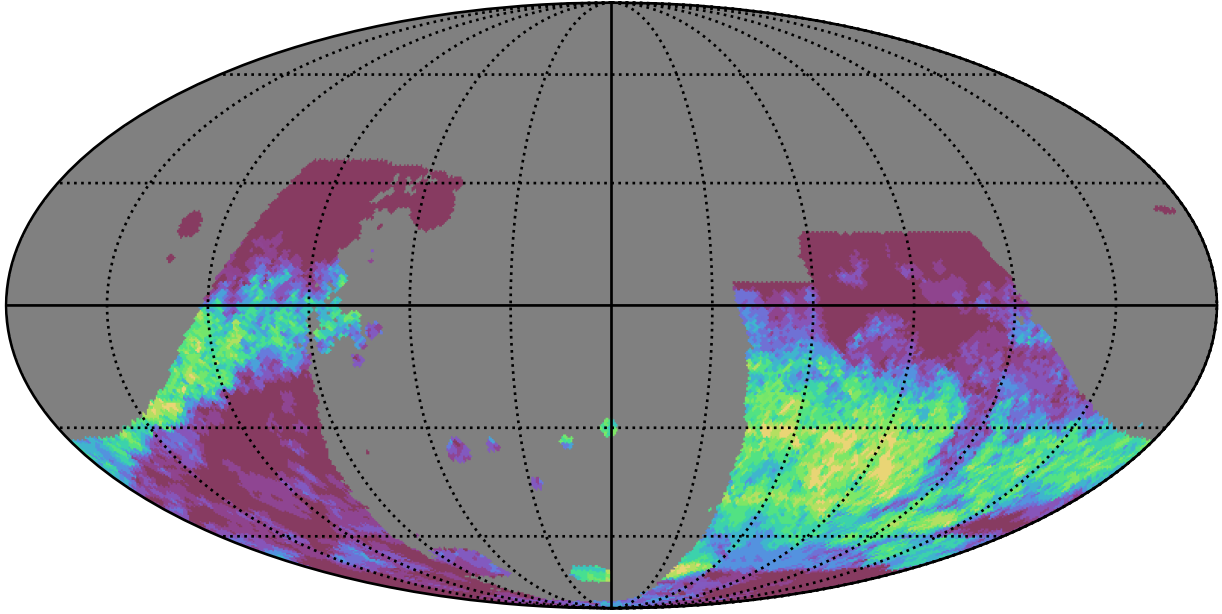

too_elab_r128_d2_giz_v3.4_10yrs : GalPlaneSeasonGapsTimescales_combined_map_Tau_25_0

0.0 0.1 0.2 0.3 0.4 0.5 0.6 0.7 0.8 0.9 1.0
GalPlaneSeasonGapsTimescales_combined_map_Tau_25_0
(MJD mag)