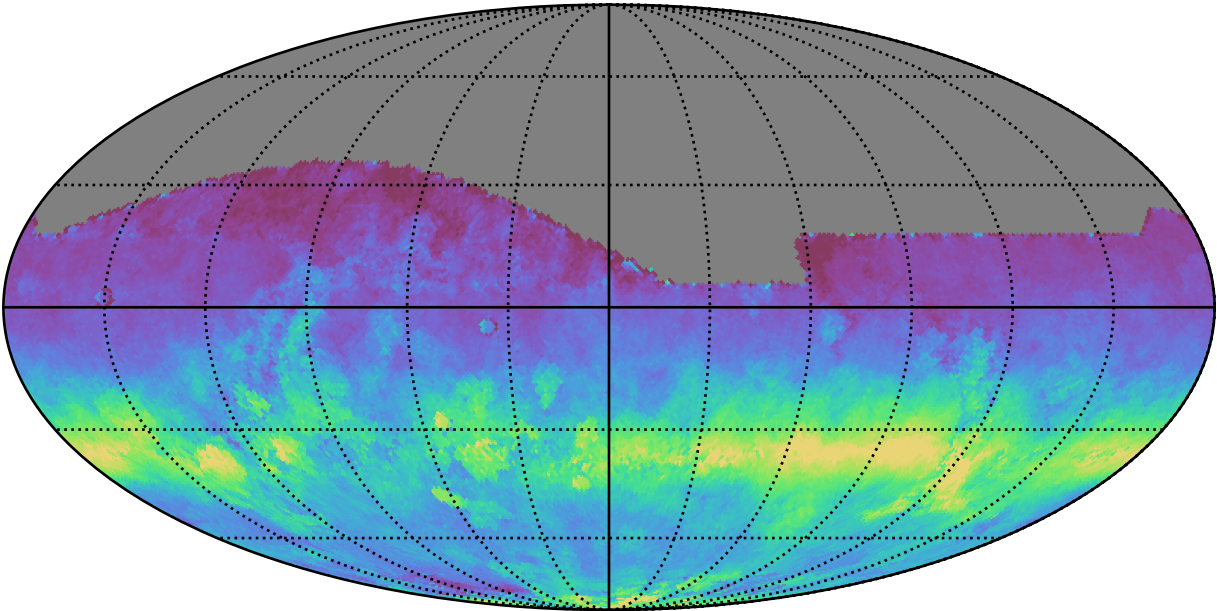

too\_elab\_heavy\_r64\_d3\_ugrizy\_v3.4\_10yrs All sky all bands: AngleRms rotSkyPos

AngleRms rotSkyPos (deg)