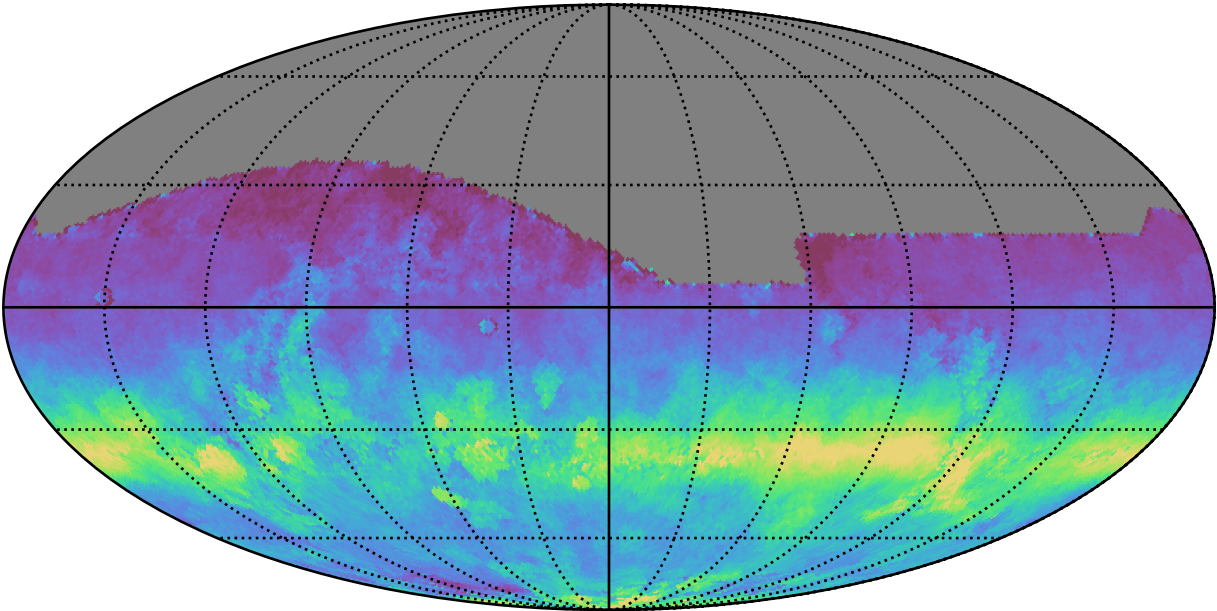

too_elab_heavy_r64_d3_ugrizy_v3.4_10yrs All sky all bands: AngleRms rotSkyPos

AngleRms rotSkyPos (deg)