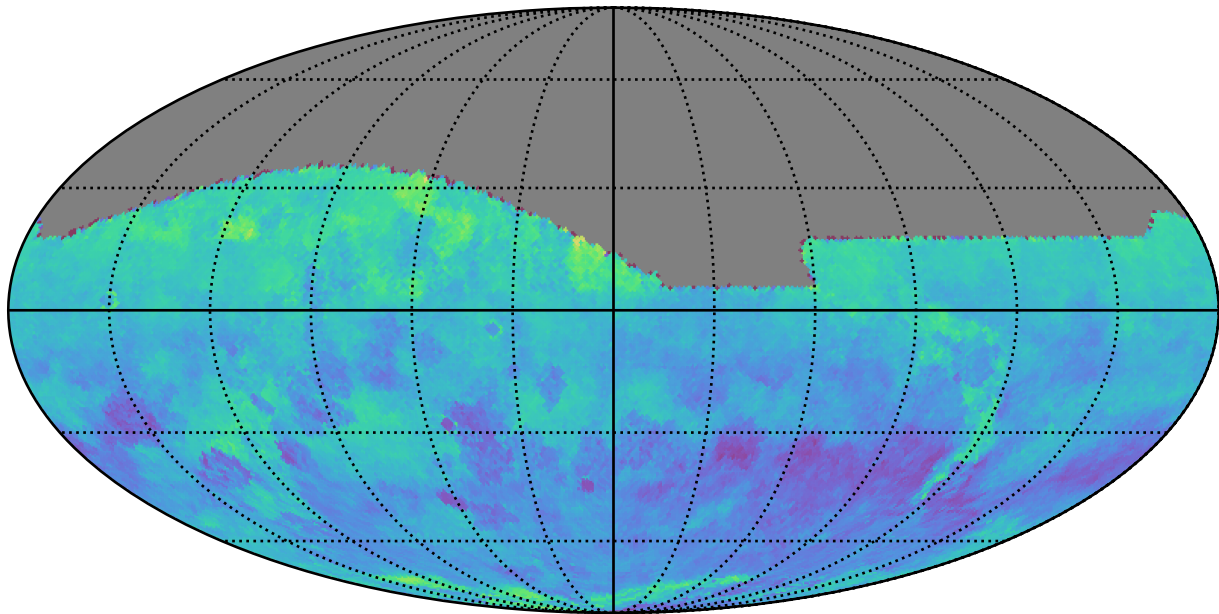

too\_elab\_heavy\_r64\_d3\_gz\_v3.4\_10yrs z: Kuiper rotSkyPos

Kuiper rotSkyPos (deg)