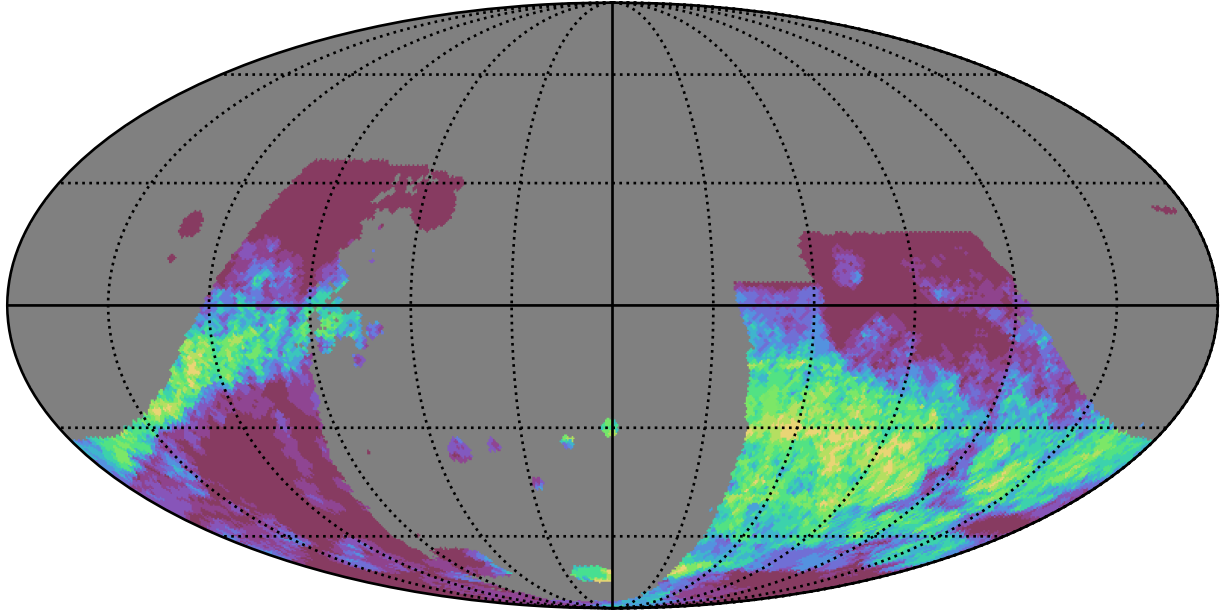

too\_elab\_heavy\_r64\_d3\_gz\_v3.4\_10yrs : GalPlaneSeasonGapsTimescales\_combined\_map\_Tau\_10\_0

0.0 0.1 0.2 0.3 0.4 0.5 0.6 0.7 0.8 0.9 1.0  
GalPlaneSeasonGapsTimescales\_combined\_map\_Tau\_10\_0  
(MJD mag)