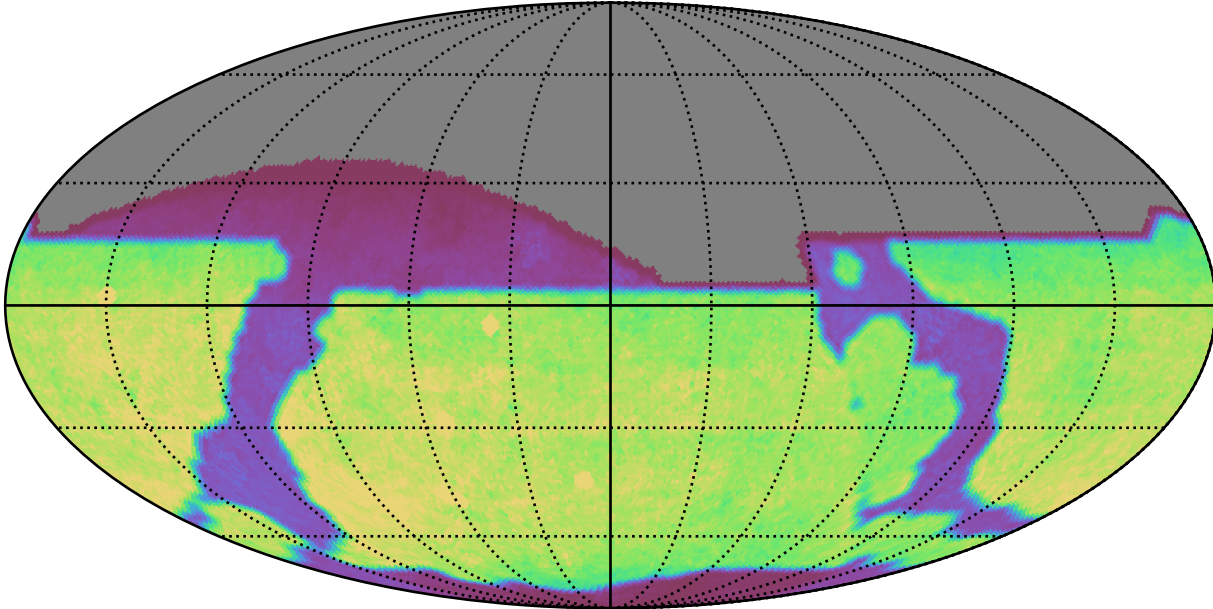

too_elab_heavy_r64_d3_griz_v3.4_10yrs : GalplaneFootprintMetric_xray_binaries_map_n_obs

GalplaneFootprintMetric_xray_binaries_map_n_obs
(filter mag)